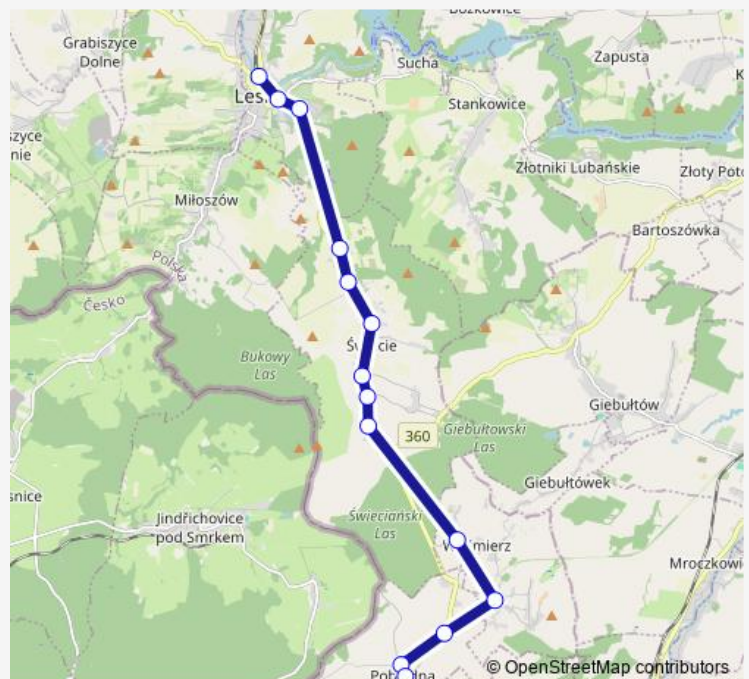

Swiecie I, Grady

Lesna, Osiedle

Lesna, ul. Kosciuszki Szkoła

Lesna, d.a. ul. Baworowo

Route schedule

Pobiedna, Nowomiejska — Lesna, d.a. ul. Baworowo

Monday 06:30

Tuesday 06:30

Wednesday 06:30

Thursday 06:30

Friday 06:30

Saturday 06:30

Sunday —

Route info

Direction: Pobiedna, Nowomiejska

Stops: 14

Trip Duration: 0 hour 24 min

843

BusMaps

Direction

Lesna, d.a. ul. Baworowo — Pobiedna, Nowomiejska

14 stops

[Open route schedule](#)

Lesna, d.a. ul. Baworowo

Tuesday 14:10-16:00

Wednesday 14:10-16:00

Thursday 14:10-16:00

Friday 14:10-16:00

Saturday 14:10-16:00

Sunday —

Route info

Direction: Lesna, d.a. ul. Baworowo