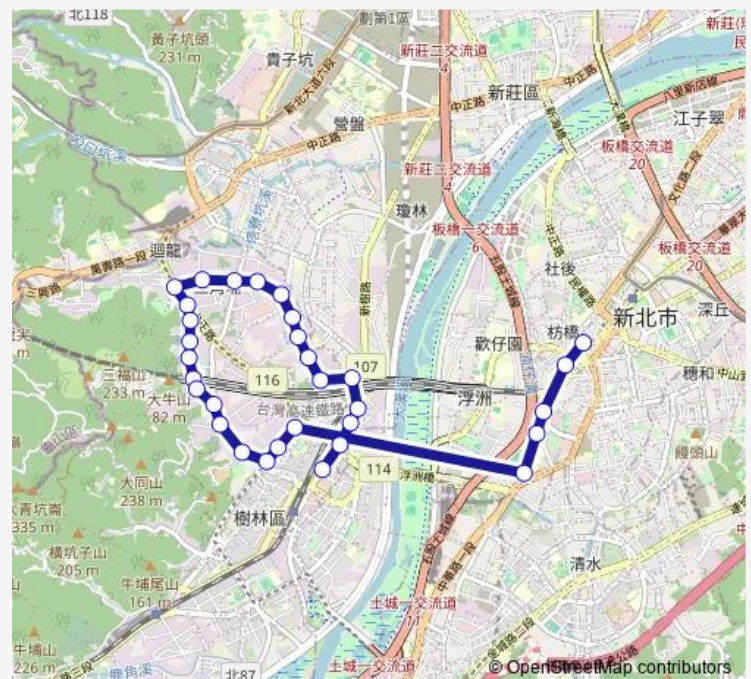

光華

光榮街口

武林國小

Route schedule

樹林藝文綜合行政大樓 — 捷運府中站(府中路)

Monday 06:00-22:00

Tuesday 06:00-22:00

Wednesday 06:00-22:00

Thursday 06:00-22:00

Friday 06:00-22:00

Saturday 07:00-22:00

Sunday 07:00-22:00

Route info

Direction: 樹林藝文綜合行政大樓

Stops: 31

Trip Duration: 2 hour 0 min