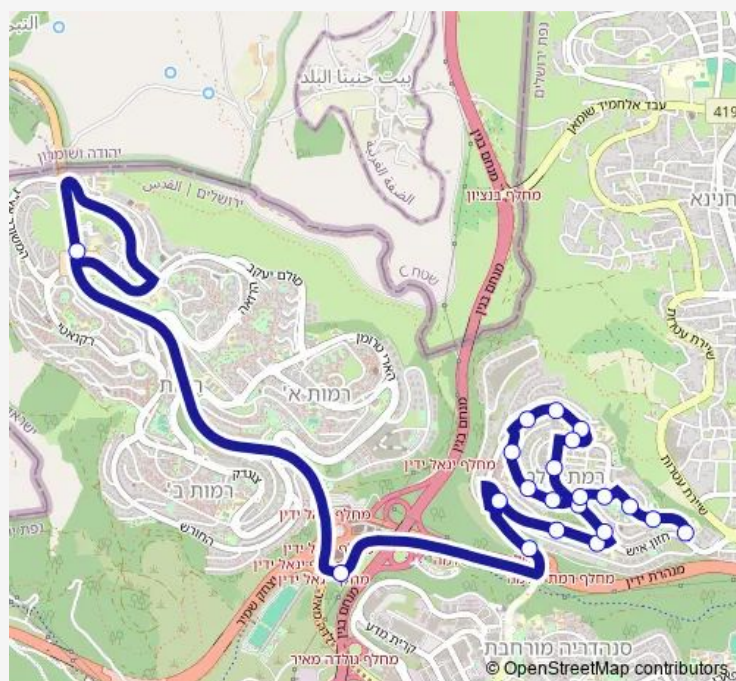

מאיר חדש/אגרות משה

אגרות משה/הרב עוזי קלכהיים

אגרות משה/כהנמן

אגרות משה/חזון איש

Route schedule

שדרות גולדה מאיר/יצחק מירסקי — אגרות משה/חזון איש

Monday	14:35
Tuesday	14:35
Wednesday	14:35
Thursday	14:35
Friday	11:10
Saturday	—
Sunday	14:35

Route info

Direction: שדרות גולדה מאיר/יצחק מירסקי

Stops: 21

Trip Duration: 0 hour 25 min

Direction

חזון איש/מסוף רמת שלמה — שדרות גולדה מאיר/יצחק מירסקי

21 stops

[Open route schedule](#)

Tuesday 07:20

Wednesday 07:20

Thursday 07:20

Friday 07:25

Saturday —

Sunday 07:20

Route info

Direction: חזון איש/מסוף רמת שלמה