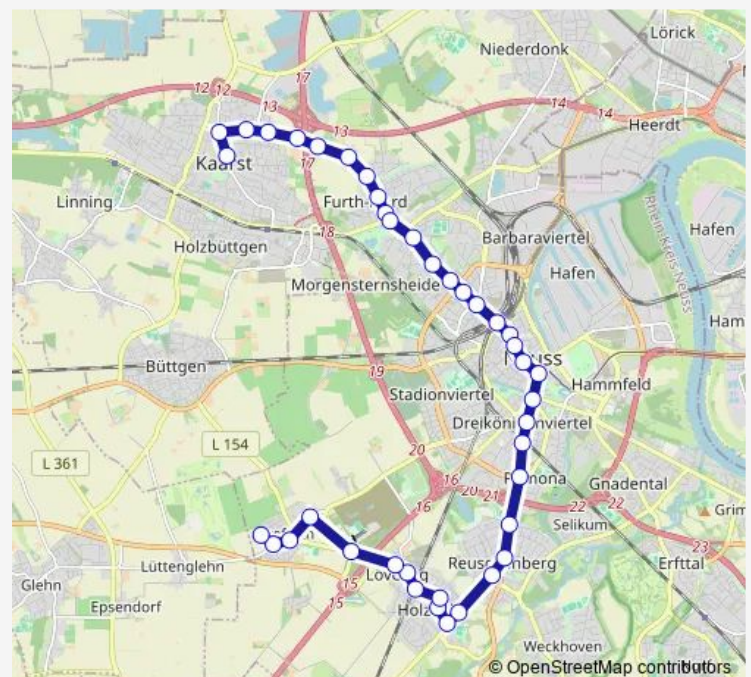

Neuss Friedrich-Ebert-Platz

Route schedule

Neuss Stephanusstr. — Kaarst Maubisstr.

Monday 06:55

Tuesday 06:55

Wednesday 06:55

Thursday 06:55

Friday 06:55

Saturday —

Sunday —

Route info

Direction: Neuss Stephanusstr.

Stops: 42

Trip Duration: 0 hour 49 min

Neuss Zolltor

Neuss Neustr.

Neuss Niedertor

Neuss Hauptbahnhof

Neuss Hauptbahnhof

Neuss Wolberostr.

Neuss Kolpingstr.

Neuss Annostr.

Neuss Wilhelmstr.

Neuss Neusser Weyhe

Neuss Viersener Str.

Neuss Neusserfurth

Neuss Nikolaus-Otto-Str.

Neuss Brücke

Neuss Backes

Neuss Am Stock

Kaarst Hoferhof

Kaarst Adenauerallee