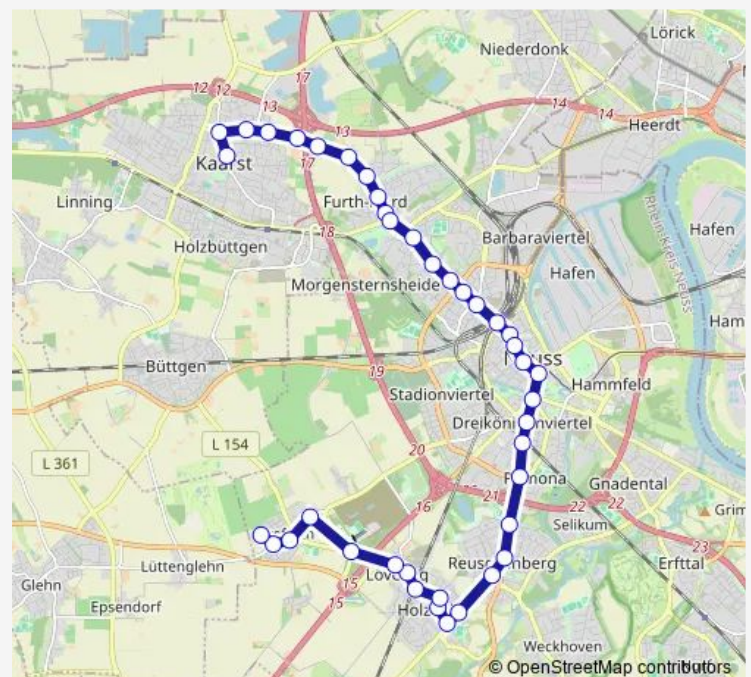

Neuss Stifterstr.

Neuss Weingartstr.

Neuss Friedrich-Ebert-Platz

Route schedule

Neuss Stephanusstr. — Kaarst Maubisstr.

Monday 06:55

Tuesday 06:55

Wednesday 06:55

Thursday 06:55

Friday 06:55

Saturday —

Sunday —

Route info

Direction: Neuss Stephanusstr.

Stops: 42

Trip Duration: 0 hour 49 min

843

Neuss Zolltor

Neuss Neustr.

Neuss Niedertor

Neuss Hauptbahnhof

Neuss Hauptbahnhof

Neuss Wolberostr.

Neuss Kolpingstr.

Neuss Annostr.

Neuss Wilhelmstr.

Neuss Neusser Weyhe

Neuss Viersener Str.

Neuss Neusserfurth

Neuss Nikolaus-Otto-Str.

Neuss Brücke

Neuss Backes