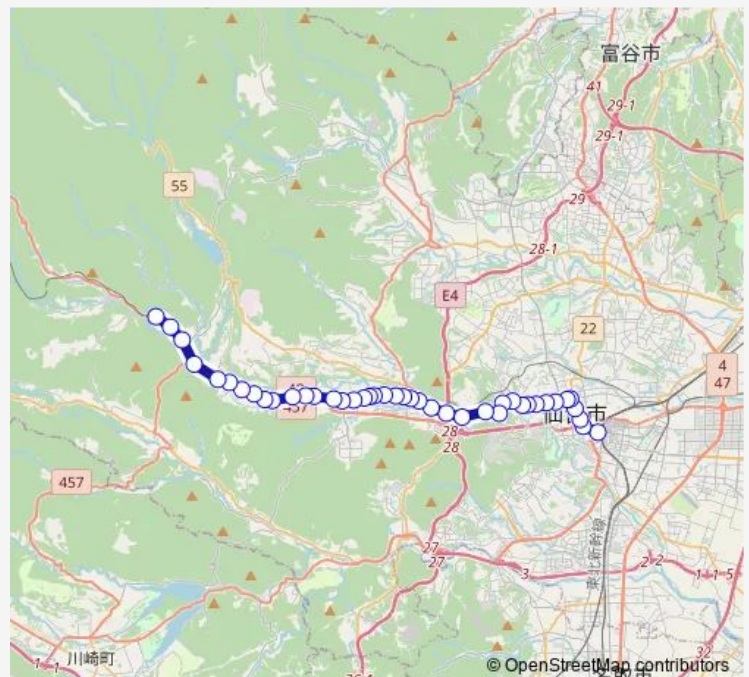

Thursday 18:40-21:10

Friday 18:40-21:10

Saturday 19:10-20:10

Sunday 18:40-19:40

Route info

Direction: 仙台駅前

Stops: 42

Trip Duration: 1 hour 2 min

■ 843 — 仙台駅→熊根関

宮城広瀬高校・こども病院前

愛子東一丁目

広瀬小学校前

愛子東二丁目

愛子東六丁目

愛子幼稚園前

愛子駅前