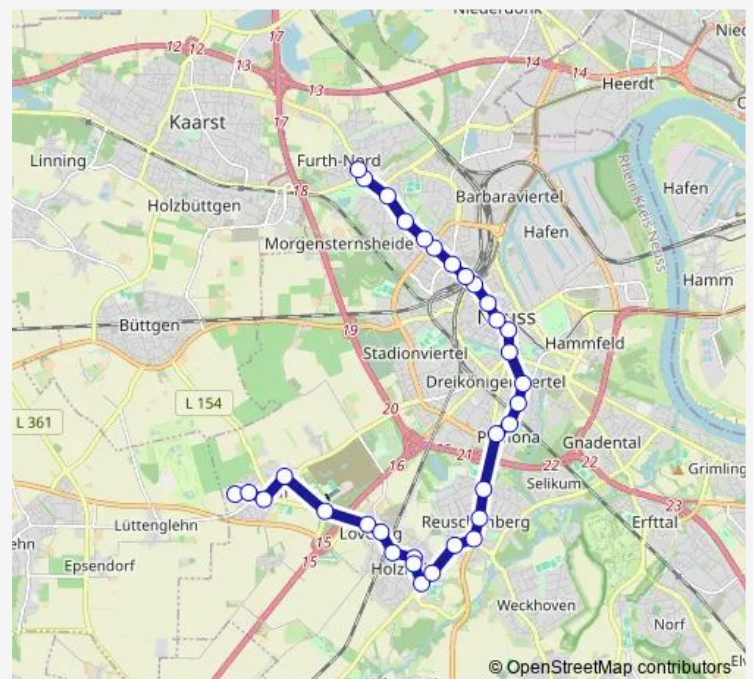

Saturday —

Sunday 05:56

Route info

Direction: Neuss Stephanusstr.

Stops: 33

Trip Duration: 0 hour 35 min

Neuss Zolltor

Neuss Neustr.

Neuss Niedertor

Neuss Hauptbahnhof

Neuss Hauptbahnhof

Neuss Wolberostr.

Neuss Kolpingstr.

Neuss Annostr.

Neuss Wilhelmstr.

Neuss Neusser Weyhe

Neuss Viersener Str.

Neuss Neusserfurth

Direction

Neuss Neusserfurth — Neuss Stephanusstr.

31 stops

[Open route schedule](#)

Neuss Neusserfurth

Neuss Viersener Str.

—

Friday

—

Saturday

—

Sunday

06:09

Route info