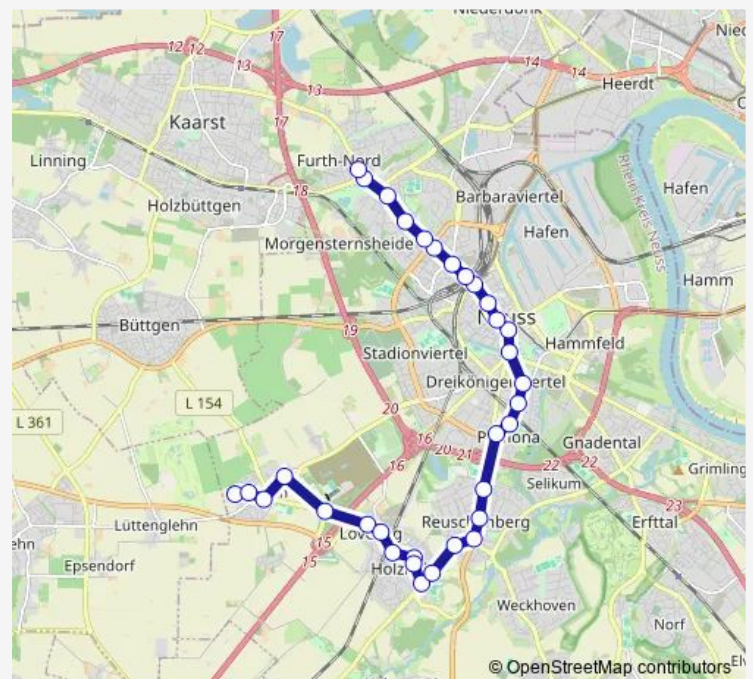

Neuss Stifterstr.

Neuss Weingartstr.

Neuss Friedrich-Ebert-Platz

Route schedule

Neuss Stephanusstr. — Neuss Neusserfurth

Monday —

Tuesday —

Wednesday —

Thursday —

Friday —

Saturday —

Sunday 05:56

Route info

Direction: Neuss Stephanusstr.

Stops: 33

Trip Duration: 0 hour 35 min

843

Neuss Zolltor

Neuss Neustr.

Neuss Niedertor

Neuss Hauptbahnhof

Neuss Hauptbahnhof

Neuss Wolberostr.

Neuss Kolpingstr.

Neuss Annostr.

Neuss Wilhelmstr.

Neuss Neusser Weyhe

Neuss Viersener Str.

Neuss Neusserfurth

Direction

Neuss Neusserfurth — Neuss Stephanusstr.

31 stops