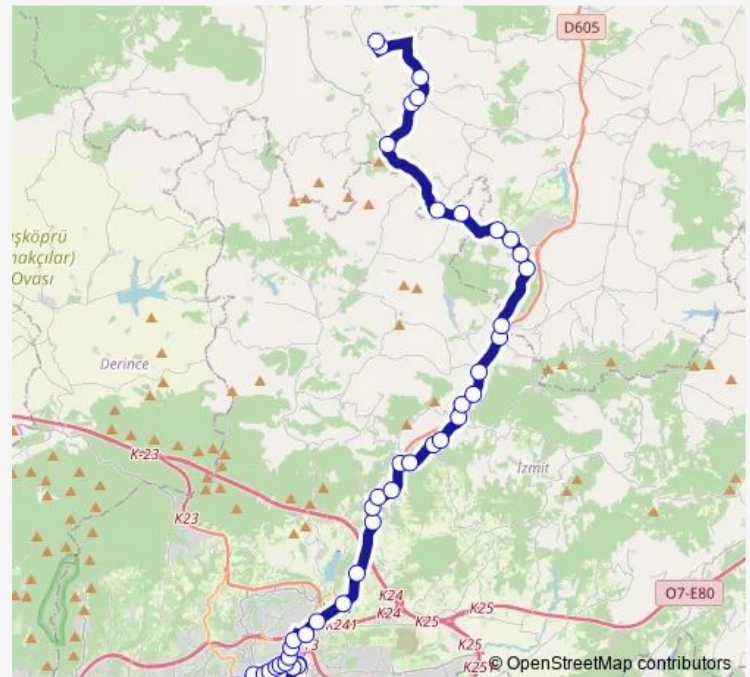

Merdiven 1

**Route schedule**

Doğu Terminali Depolama Alanı 1 — HACİŞEYH 2

Monday 17:00

Tuesday 17:00

Wednesday 17:00

Thursday 17:00

Friday 17:00

Saturday 11:00

Sunday 11:00-21:00

**Route info**

Direction: Doğu Terminali Depolama Alanı 1

Stops: 56

Trip Duration: 1 hour 1 min

■ 843 — Haciseyh-İzmit

**BusMaps**

## Direction

HACIŞEYH 1 — DOĞU TERMİNALİ DEPOLAMA ALANI

63 stops

[Open route schedule](#)

HACIŞEYH 1

HACIŞEYH MUHTARLIĞI

KARADİVAN DAVUTLAR MEVKİİ 1

ŞEREF SUNGUR AYDINLIK 2

## Route schedule

HACIŞEYH 1 — DOĞU TERMİNALİ DEPOLAMA ALANI

Monday 07:00

Tuesday 07:00

Wednesday 07:00

Thursday 07:00

Friday 07:00

Saturday 08:30