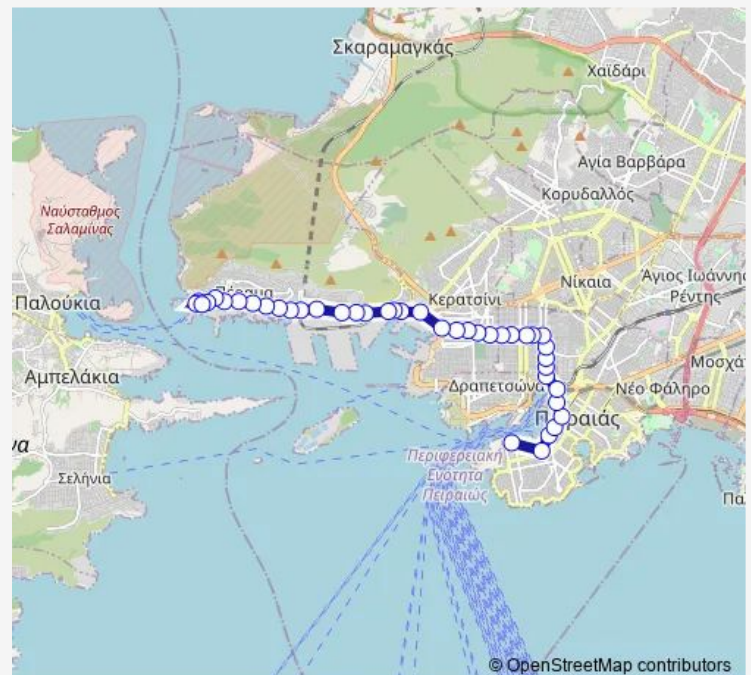

### Route schedule

ΑΦΕΤΗΡΙΑ — ΤΕΡΜΑ

Monday	04:40-24:00
Tuesday	04:40-24:00
Wednesday	04:40-24:00
Thursday	04:40-24:00
Friday	04:40-24:00
Saturday	04:40-24:00
Sunday	04:40-24:00

### Route info

Direction: ΑΦΕΤΗΡΙΑ

Stops: 41

Trip Duration: 0 hour 42 min

Πυροσβεστική

ΙΚΟΝΙΟΥ

ΑΓ.ΣΩΤΗΡΑ

ΑΣΤΥΝΟΜΙΑ