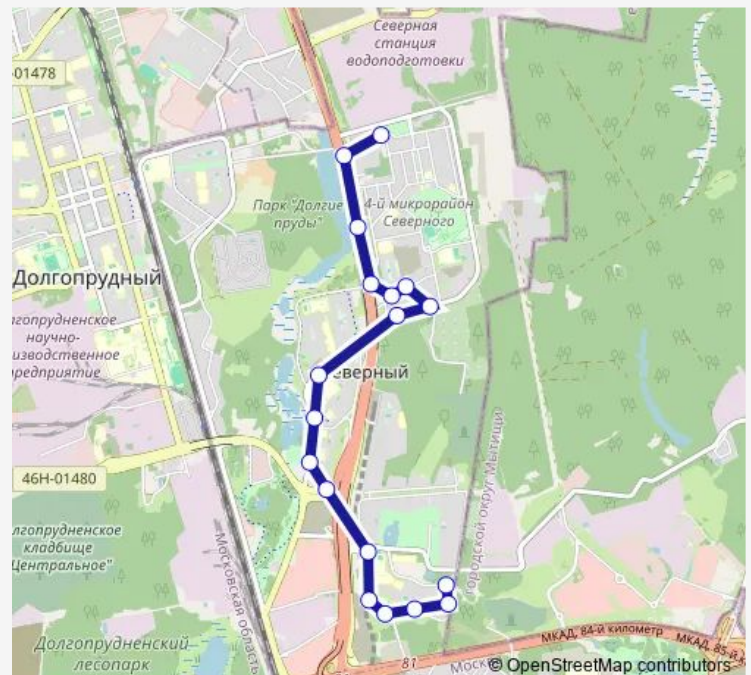

Управа района Северный

9-я Северная линия, 17

22-й километр

Долгие пруды

Виноградово

Посёлок Северный

### Route schedule

Северный - 1-й микрорайон — Посёлок Северный

Monday 07:10-21:10

Tuesday 07:10-21:10

Wednesday 07:10-21:10

Thursday 07:10-21:10

Friday 07:10-21:10

Saturday 07:30-21:00

### Route info

Direction: Северный - 1-й микрорайон

Stops: 18

Trip Duration: 0 hour 21 min

843 — Северный - 1-й микрорайон

22-й километр

Улица Мерянка

Поликлиника

Северный - 9-й микрорайон

Метро «Физтех»

Дмитровское шоссе, 165

Дмитровское шоссе, 165

Школа