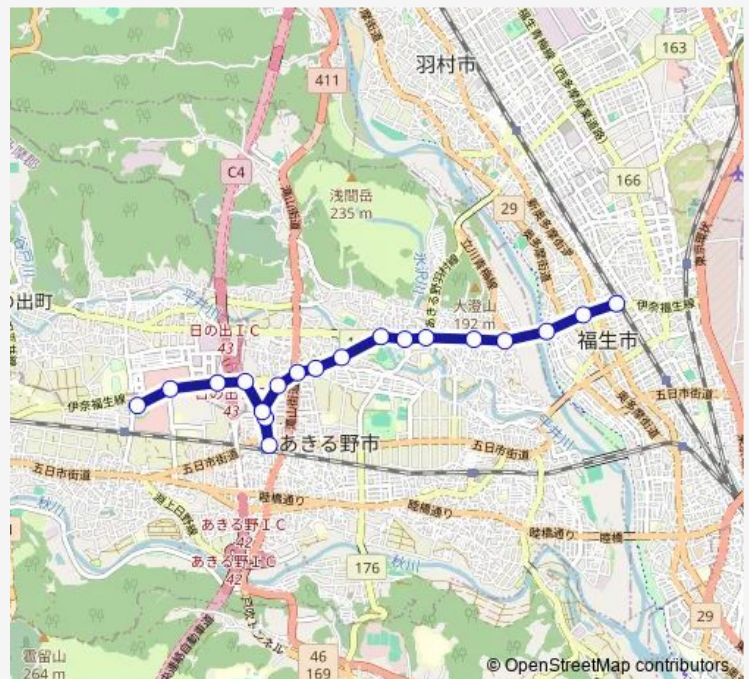

門前

草花

下草花

花之岡

永田橋

長沢

福生駅

### Route schedule

阿伎留医療センター — 福生駅

Monday 08:29-17:50

Tuesday 08:29-17:50

Wednesday 08:29-17:50

Thursday 08:29-17:50

Friday 08:29-17:50

Saturday 09:32-17:43

### Route info

Direction: 阿伎留医療センター

Stops: 19

Trip Duration: 0 hour 29 min