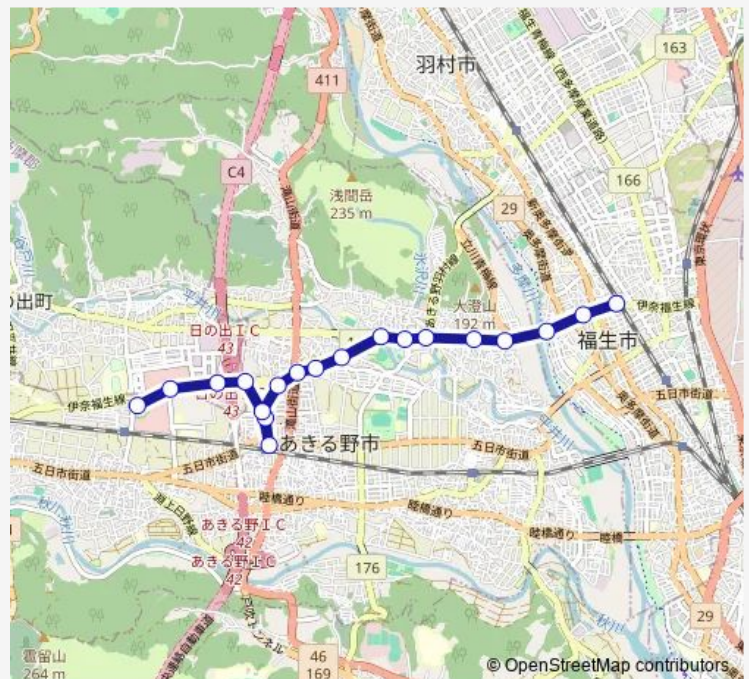

### Direction

福生駅 — 阿伎留医療センター

19 stops

[Open route schedule](#)

- 福生駅
- 長沢
- 永田橋
- 花之岡
- 下草花
- 草花
- 門前
- あきる野市民球場
- 代田橋
- 瀬戸岡
- 西瀬戸岡
- 秋川4丁目
- 秋川キララホール入口
- 秋川駅
- 秋川キララホール入口
- 秋川3丁目
- 日の出福祉園前
- イオンモール日の出
- 阿伎留医療センター

### Route schedule

福生駅 — 阿伎留医療センター

Monday	07:33-17:16
Tuesday	07:33-17:16
Wednesday	07:33-17:16
Thursday	07:33-17:16
Friday	07:33-17:16
Saturday	08:50-17:06
Sunday	08:50-17:06

### Route info

Direction: 福生駅

Stops: 19

Trip Duration: 0 hour 26 min

## Direction

阿伎留医療センター — 福生駅

19 stops

[Open route schedule](#)

阿伎留医療センター

イオンモール日の出

日の出福祉園前

秋川3丁目