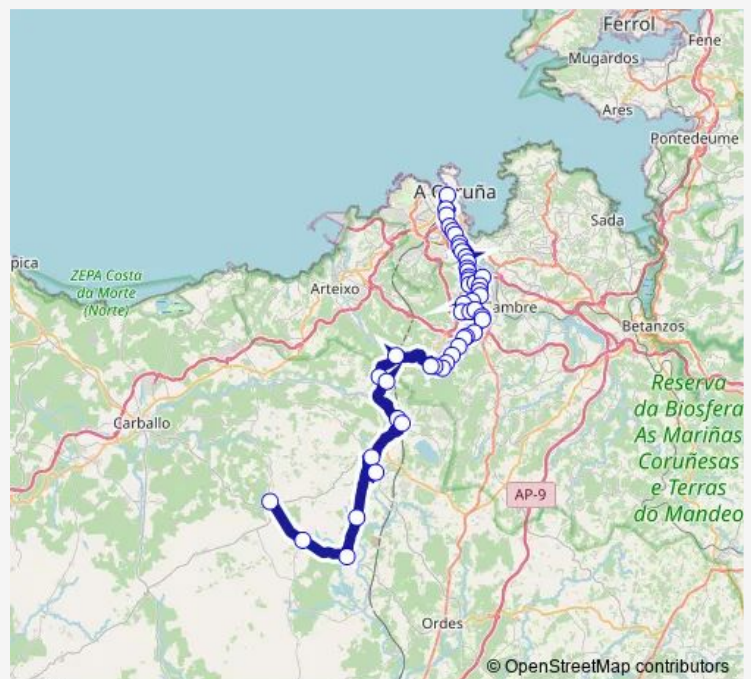

Alvedro 1

Alvedro 2

Cruce Liñares

Route schedule

Entrexardíns — A Silva

Monday 13:30

Tuesday 13:30

Wednesday 13:30

Thursday —

Friday 13:30

Saturday —

Sunday —

Route info

Direction: Entrexardíns

Stops: 48

Trip Duration: 1 hour 14 min