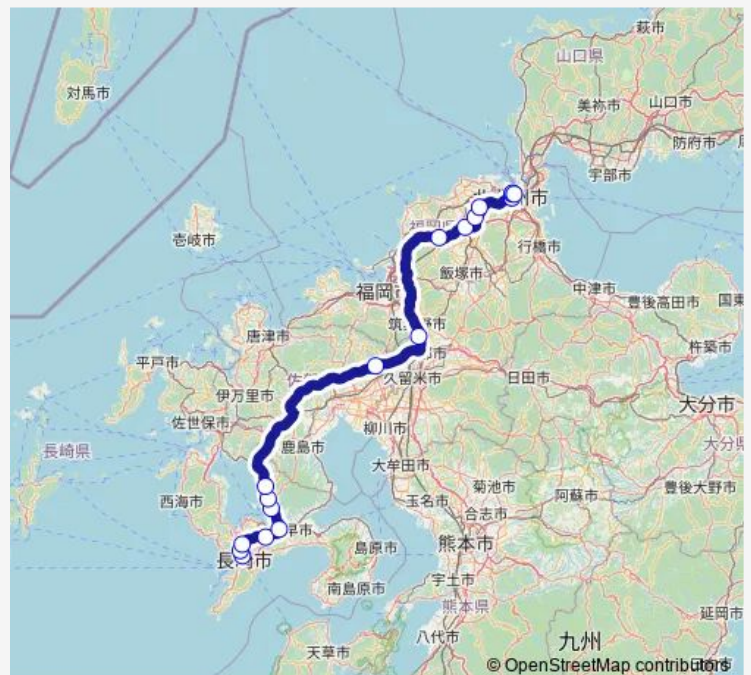

Direction

長崎駅前ターミナル — 砂津下り

18 stops

[Open route schedule](#)

長崎駅前ターミナル

原爆資料館右回り

昭和町郊外線下り

バイパス多良見福岡方面へ

諫早インター上り

高速木場福岡方面へ

大村インター上り

高速松原福岡方面へ

高速神埼下り

基山下り

若宮インター下り

直方パーキングエリア下り

千代ニュータウン下り

黒崎インター引野口上り

三萩野下り

平和通り下り

小倉駅前下り

砂津下り

Route schedule

長崎駅前ターミナル — 砂津下り

Monday 07:30-18:00

Tuesday 07:30-18:00

Wednesday 07:30-18:00

Thursday 07:30-18:00

Friday 07:30-18:00

Saturday 07:30-18:00

Sunday 07:30-18:00

Route info

Direction: 長崎駅前ターミナル

Stops: 18

Trip Duration: 3 hour 13 min