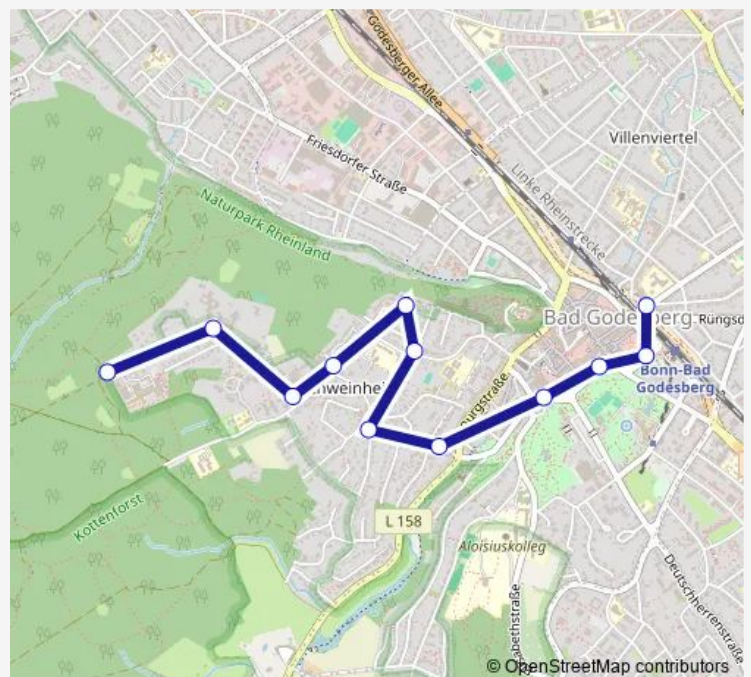

Suburban Railway 638

[Go to website](#)

Direction

Bonn Bad Godesberg Bf / Rheinallee — Bonn Schweinheim Stadtwald/Ev. Krankenhaus

12 stops

[Open route schedule](#)

Bonn Bad Godesberg Bf / Rheinallee

Bonn Bad Godesberg Bf / Löbestr.

Bonn Bad Godesberg Am Kurpark

Bonn Bad Godesberg Brunnenallee

Bonn Bad Godesberg Quellenstr.

Bonn Schweinheim Waldburgstr.

Bonn Schweinheim Schloß Rheinblick

Bonn Schweinheim Wichterichstr.

Bonn Schweinheim Venner Str.

Bonn Schweinheim Waldstr.

Bonn Schweinheim Viktorshöhe

Bonn Schweinheim Stadtwald/Ev. Krankenhaus

Route schedule

Bonn Bad Godesberg Bf / Rheinallee — Bonn Schweinheim Stadtwald/Ev. Krankenhaus

Monday	03:56-02:56 ⁺¹
Tuesday	03:56-02:56 ⁺¹
Wednesday	24:56-02:56 ⁺¹
Thursday	03:56-02:56 ⁺¹
Friday	03:56-02:56 ⁺¹
Saturday	03:56-02:56 ⁺¹
Sunday	03:56-02:56 ⁺¹

Route info

Direction: Bonn Bad Godesberg Bf / Rheinallee

Stops: 12

Trip Duration: 0 hour 10 min

Direction

Bonn Hochkreuz Robert-Schuman-Platz — Bonn Bad Godesberg Bf / Rheinallee

14 stops

[Open route schedule](#)