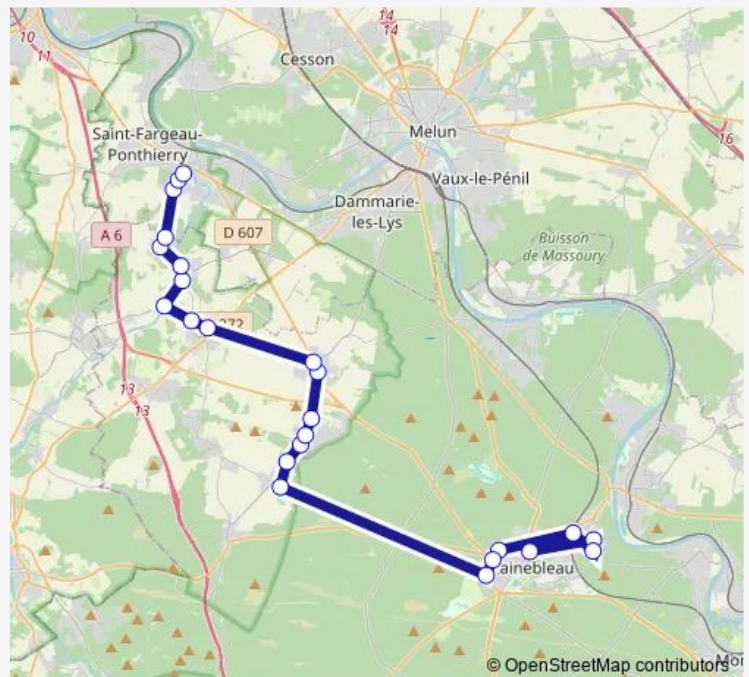

Direction

Aristide Briand — Piscine

24 stops

[Open route schedule](#)

Aristide Briand

Jacques Durand

Lycée Uruguay

Gare Routière Arrivée

Gare routière François 1er

Dunant

Stade de la Faisanderie

Forêt

Brulys

Plante Rabot

Grande Rue

3 Poiriers

Saturday —

Sunday —

Route info

Direction: Aristide Briand

Stops: 24

Trip Duration: 1 hour 19 min

Jonville

Emile Filée

Piscine

Direction

Piscine — Jacques Durand

24 stops

[Open route schedule](#)

Piscine

Emile Filée

Jonville