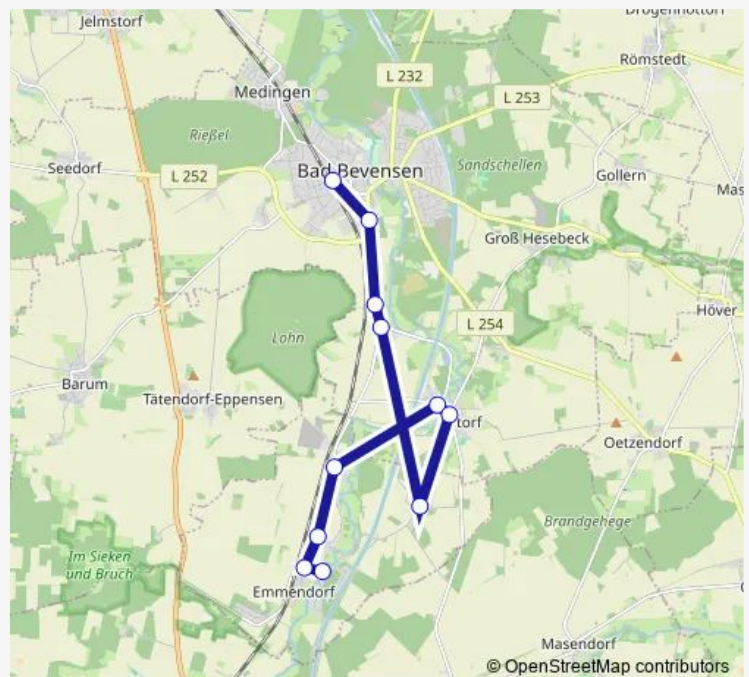

Emmendorf Ortsmitte

Emmendorf Ortsmitte/Brückenstraße

Route schedule

Bad Bevensen Bahnhof — Emmendorf Ortsmitte/Brückenstraße

Monday 05:51-18:09

Tuesday 05:51-16:53

Wednesday 05:51-16:53

Thursday 05:51-18:09

Friday 05:51-16:53

Saturday 09:00-18:09

Sunday 09:00-18:09

Route info

Direction: Bad Bevensen Bahnhof

Stops: 12

Trip Duration: 0 hour 24 min

Direction

Bad Bevensen Bahnhof — Emmendorf Ortsmitte/Brückenstraße

11 stops

[Open route schedule](#)

Bad Bevensen Bahnhof

Bad Bevensen Friedhof

Klein Bünstorf

Klein Bünstorf Siedlung

Jastorf Schanzenweg

Emmendorf-Heitbrack

Jastorf Siedlung

Nassenottorf Trafo

Walmstorf Abzw.

Emmendorf Ortsmitte

Emmendorf Ortsmitte/Brückenstraße

Route schedule

Bad Bevensen Bahnhof — Emmendorf Ortsmitte/Brückenstraße