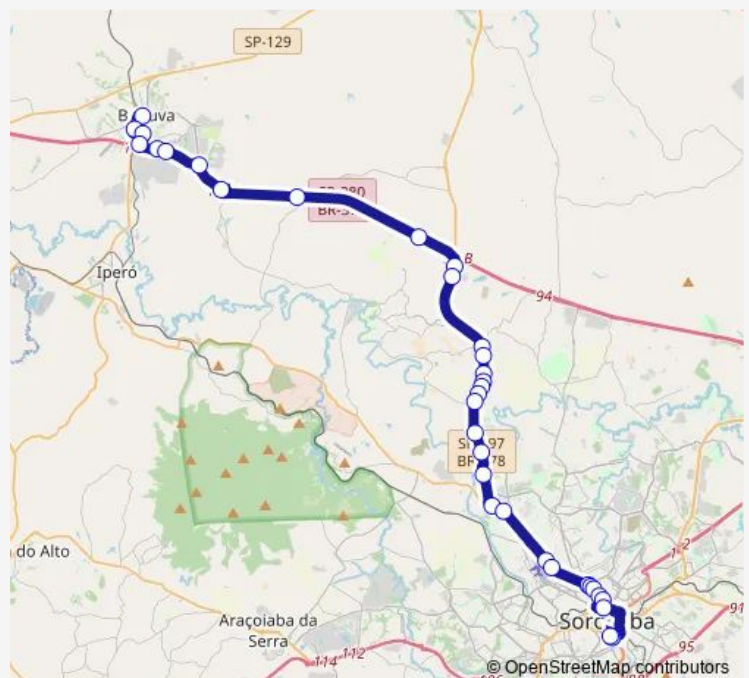

SP-097 km 118 sul Porto Feliz - SP 18540-000 Brasil

SP-097 km 76 sul Sorocaba - SP 18072-036 Brasil

Rodovia Emerenciano prestes de Barros 2006 Sorocaba - SP 18072-036 Brasil

Rodovia Emerenciano prestes de Barros 2866 Sorocaba - SP 18072-036 Brasil

SP-097 km 59 sul Sorocaba - SP 18072-036 Brasil

### Route schedule

56 - R. Expedicionario Boituvense 34 - Vila Ginásial Boituva - SP 18550-000 Brasil — Rua Joubert Wey 45 - Parada 2 - Vila Boa Vista Sorocaba - SP 18030-070 Brasil

Monday 05:30-18:10

Tuesday 05:30-18:10

### Route info

Direction: 56 - R. Expedicionario Boituvense 34 - Vila Ginásial Boituva - SP 18550-000 Brasil

Stops: 34

Trip Duration: 1 hour 25 min

6101 — Boituva (Centro) - Sorocaba (Centro)

SP-097 km 57 sul Sorocaba - SP 18072-036 Brasil