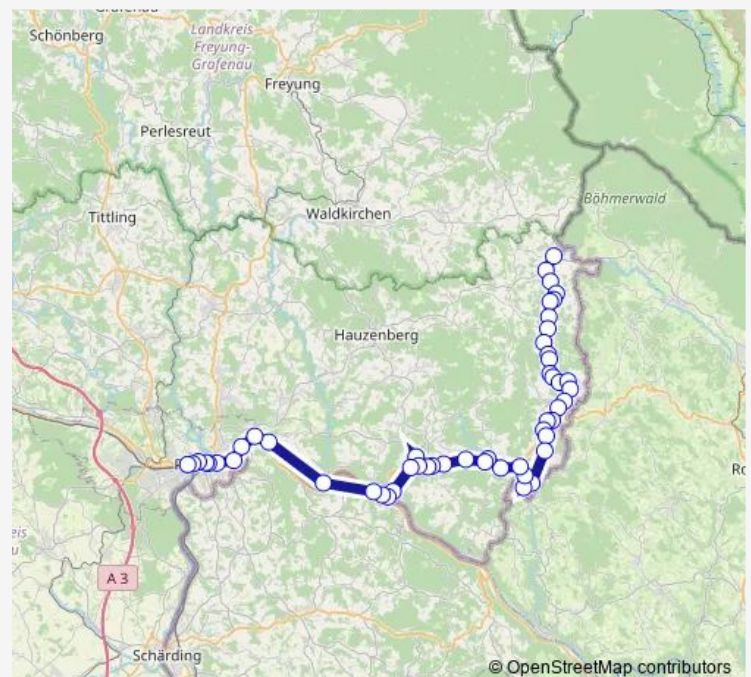

Wegscheid, Bf

### Route schedule

Breitenberg, Passauer-Str. — Passau Hbf

Monday 05:05-17:11

Tuesday 05:05-17:11

Wednesday 05:05-17:11

Thursday 05:05-17:11

Friday 05:05-17:11

Saturday 05:50-14:30

### Route info

Direction: Breitenberg, Passauer-Str.

Stops: 52

Trip Duration: 1 hour 29 min

Wegscheid, Abzw Aiglsöd

Hartmannsreuth

Eidenberg

Kappel, Abzw