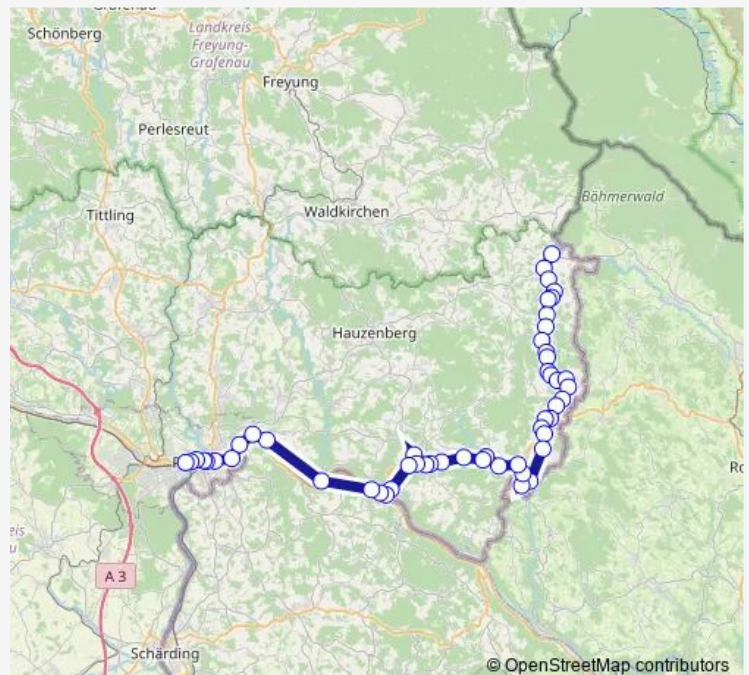

Passau, Zahnradfabrik Werk 1

Passau, Aufischer

Passau, Römerplatz

Passau, Rathaus

Passau, Nagelschmiedgasse

Passau, Am Schanzl

Passau Hbf

### Route schedule

Jochenstein, Ort — Passau Hbf

Monday 06:44-14:21

Tuesday 06:44-14:21

Wednesday 06:44-14:21

Thursday 06:44-14:21

Friday 06:44-14:21

Saturday —

### Route info

Direction: Jochenstein, Ort

Stops: 19

Trip Duration: 0 hour 41 min

6101