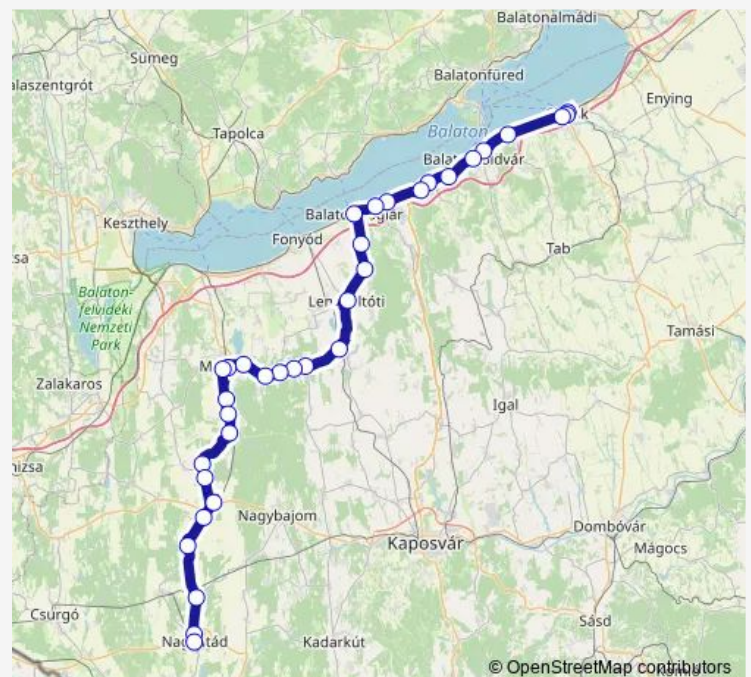

Direction

Nagyatád, autóbusz-állomás — Siófok, autóbusz-állomás

33 stops

[Open route schedule](#)

Nagyatád, autóbusz-állomás

Ötvöskónyi, községháza

Segesd, szociális otthon

Böhönye, Lászlómajori elágazás [1]

Balatonboglár, Szőlőskislak

Route schedule

Nagyatád, autóbusz-állomás — Siófok, autóbusz-állomás

Monday 05:15

Tuesday —

Wednesday —

Thursday —

Friday 05:15

Saturday 05:15

Sunday 05:15

Route info

Direction: Nagyatád, autóbusz-állomás

Stops: 33

Trip Duration: 2 hour 32 min

Balatonboglár, Posta

Balatonlelle, vasúti megállóhely

Siófok, Kórház

Siófok, városháza

Siófok, autóbusz-állomás

Direction

Nagyatád, autóbusz-állomás — Siófok, autóbusz-állomás

33 stops

[Open route schedule](#)

Nagyatád, autóbusz-állomás