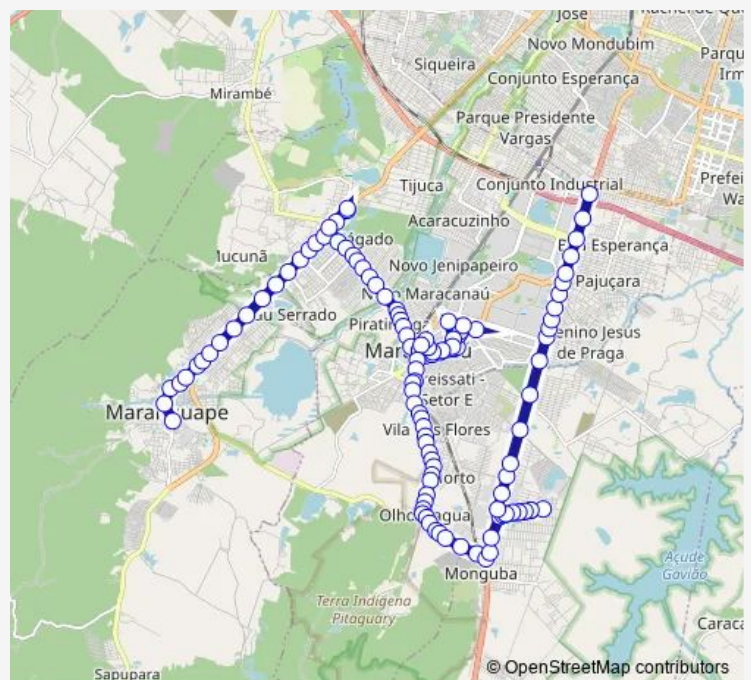

Avenida Senador Almir Pinto 100 Luzardo Viana

Avenida Senador Almir Pinto 11450 Luzardo Viana

Avenida Senador Almir Pinto 11320 Cagado

Avenida Senador Almir Pinto 11000 Cagado

**Route schedule**

Terminal Rodoviario de Maranguape Maranguape — CE 060 7120 Industrial

Monday 05:16-22:38

Tuesday 05:16-22:38

Wednesday 05:16-22:38

Thursday 05:16-22:38

Friday 05:16-22:38

Saturday 05:35-22:20

Sunday 06:20-22:00

**Route info**

Direction: Terminal Rodoviario de Maranguape Maranguape

Stops: 116

Trip Duration: 1 hour 29 min

338 — Maranguape/Ceasa

Avenida Senador Almir Pinto 2777 Jacanau

Avenida Senador Almir Pinto 3447 Mucuna

Av. Pe. Jose Holanda do Vale 3916 Luzardo Viana