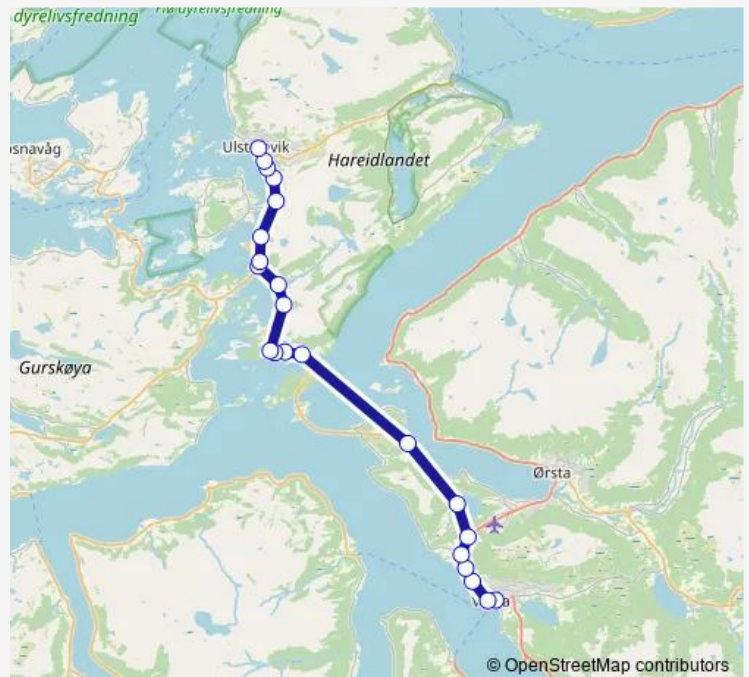

Ulsteinvik skysstasjon

### Route schedule

Ørsta rutebilstasjon — Ulstein Verft

Monday 06:38-17:57

Tuesday 06:38-17:57

Wednesday 06:38-17:57

Thursday 06:38-17:57

Friday 06:38-17:57

Saturday —

### Route info

Direction: Ørsta rutebilstasjon

Stops: 24

Trip Duration: 0 hour 41 min

■ 338 — Volda-Ørsta-Garnes-Hareid

Ulstein rådhus

Vikholmen

Ulstein Verft