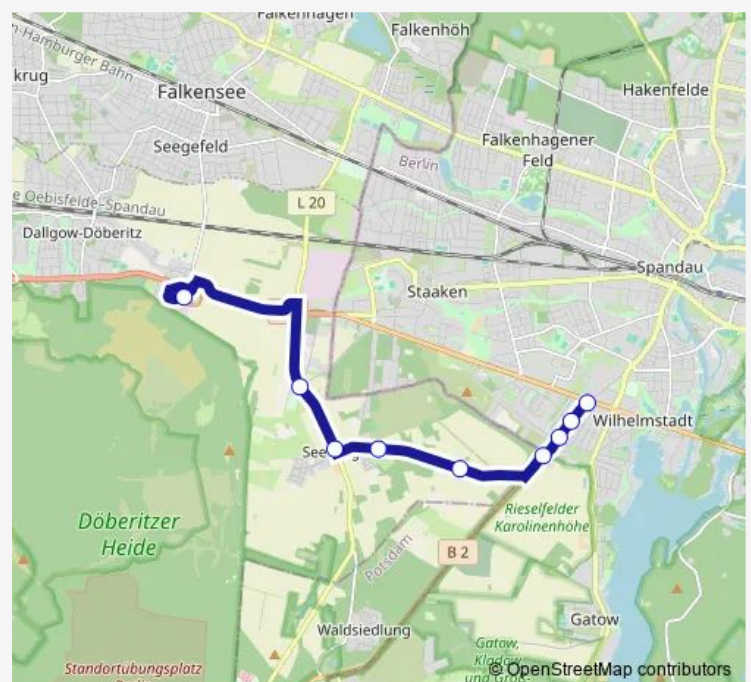

Direction

Dallgow-Döberitz, Havelpark — Berlin, Heerstr./Wilhelmstr.

9 stops

[Open route schedule](#)

Dallgow-Döberitz, Havelpark

Seeburg, Seeburger Chaussee

Seeburg, Mühlenweg/Gemeindeamt

Seeburg, Havellandhalle

Seeburg, Engelsfelde

Karolinenhöhe (Berlin)

Weinmeisterhornweg (Berlin)

Rodensteinstr. (Berlin)

Berlin, Heerstr./Wilhelmstr.

Route schedule

Dallgow-Döberitz, Havelpark — Berlin, Heerstr./Wilhelmstr.

Monday 05:18-22:18

Tuesday 05:18-22:18

Wednesday 05:18-22:18

Thursday 05:18-22:18

Friday 05:18-22:18

Saturday 08:23-22:23

Sunday —

Route info

Direction: Dallgow-Döberitz, Havelpark

Stops: 9

Trip Duration: 0 hour 16 min

Direction

Berlin, Heerstr./Wilhelmstr. — Dallgow-Döberitz, Havelpark

9 stops

[Open route schedule](#)

Berlin, Heerstr./Wilhelmstr.

Rodensteinstr. (Berlin)