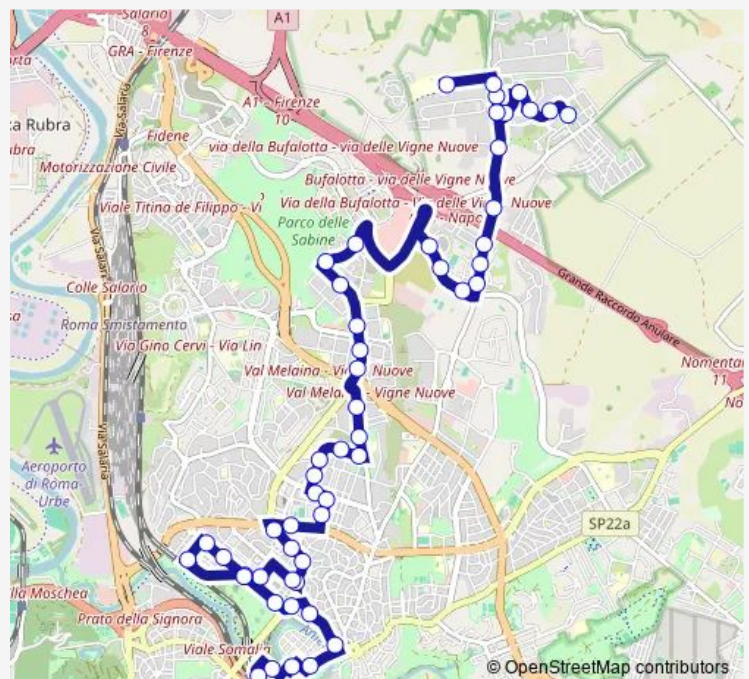

### Route schedule

VAL D'Aosta/Staz.Ne Nomentana — Marmorale

Monday 05:25-15:21

Tuesday 05:25-15:21

Wednesday 05:25-15:21

Thursday 05:25-15:21

Friday 05:25-15:21

Saturday 05:25-05:45

### Route info

Direction: VAL D'Aosta/Staz.Ne Nomentana

Stops: 51

Trip Duration: 0 hour 57 min

Monte Rocchetta/Monte Croce

Isole Curzolane/Euganei

Monte Petrella/Monte Petroso

Monte Resegone/Monte Massico