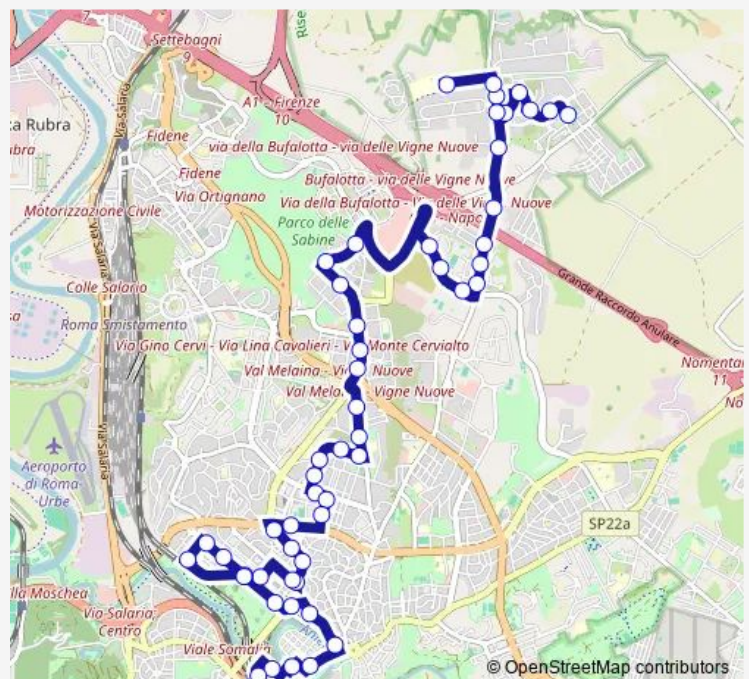

Jonio (Mb1)

Route schedule

VAL D'AOSTA/STAZ.NE NOMENTANA — MARMORALE

Monday 05:25-15:21

Tuesday 05:25-15:21

Wednesday 05:25-15:21

Thursday 05:25-15:21

Friday 05:25-15:21

Saturday 05:25-05:45

Sunday 05:25

Route info

Direction: VAL D'AOSTA/STAZ.NE NOMENTANA

Stops: 51

Trip Duration: 0 hour 57 min

Monte Rocchetta/Monte Croce

Isole Curzolane/Euganei

MONTE PETRELLA/MONTE PETROSO

MONTE RESEGONE/MONTE MASSICO

MONTE RESEGONE/MONTE CATINACCIO

Vigne Nuove/Monte Resegone

Vigne Nuove/Cadibona

Vigne Nuove/Limbara

Vigne Nuove/Lumiere

Vigne Nuove/Pasinetti

Tuesday 05:30-23:00

Wednesday 05:30-23:00

Thursday 05:30-23:00

Friday 05:30-23:00

Saturday 05:30-23:00

Sunday 05:30-23:00

Route info

Direction: VAL D'AOSTA/STAZ.NE NOMENTANA