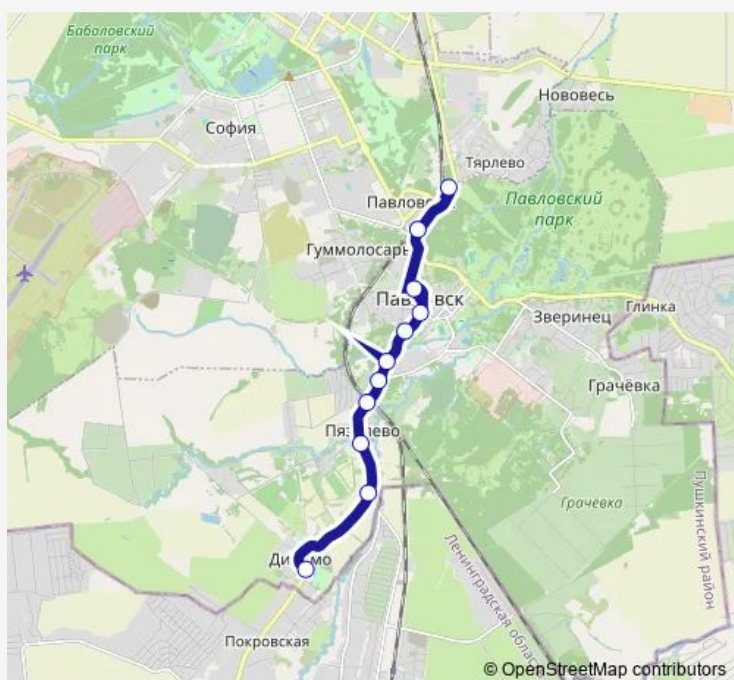

Г. Павловск, Вокзал

Березовая Ул., УГ. Детскосельской Ул.

Гуммолосаровская Ул.

Школа № 464

Объединенная Больница

Павловск, Галантерейная Фабрика

Железнодорожный Мост

Пязелево, Горная Ул.

Дорога В Антропшино

Пос. Динамо

Route schedule

Г. Павловск, Вокзал (Высадки И Посадки Нет) — Пос. Динамо

Monday	05:20-23:35
Tuesday	05:20-23:35
Wednesday	05:20-23:35
Thursday	05:20-23:35
Friday	05:20-23:35
Saturday	05:20-23:35
Sunday	06:00-23:35

Route info

Direction: Г. Павловск, Вокзал (Высадки И Посадки Нет)

Stops: 11

Trip Duration: 0 hour 19 min

338 — Г. Павловск, Вокзал - Пос. Динамо

Direction

Пос. Динамо — Г. Павловск, Вокзал (Высадки И Посадки Нет)

16 stops

[Open route schedule](#)

Пос. Динамо

Дорога В Антропшино

Пязелево, Горная Ул.

Железнодорожный Мост

Павловск, Галантерейная Фабрика

Объединенная Больница