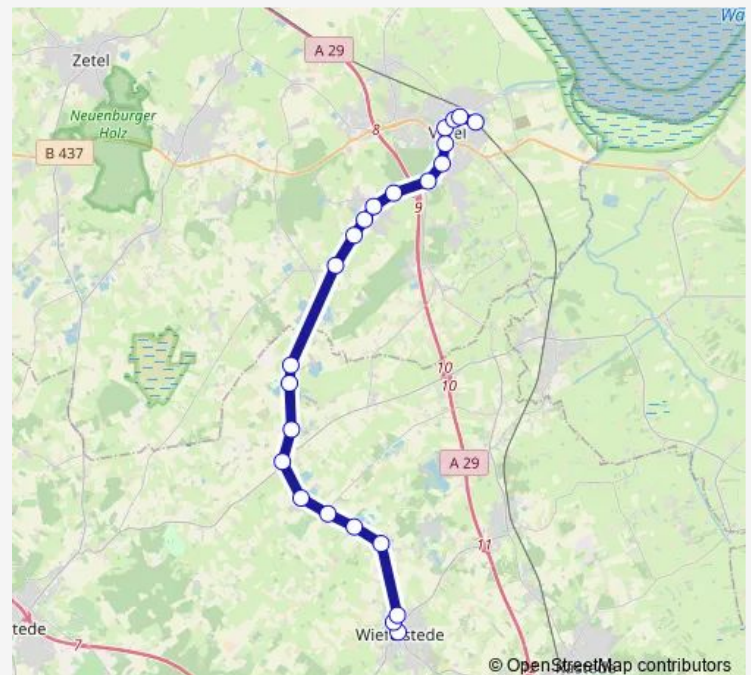

Spohle

Dringenburg Spohler Weg

Dringenburg Bekhauser Straße

Dringenburg Alte Schule

Mollberg Mollberger Weg

Wiefelstede Am Tief

Wiefelstede Schulzentrum

Wiefelstede Kirchstraße

Route schedule

Varel Mühlenstraße — Wiefelstede Kirchstraße

Monday 15:40

Tuesday 15:40

Wednesday 15:40

Thursday 15:40

Friday —

Saturday —

Sunday —

Route info

Direction: Varel Mühlenstraße

Stops: 12

Trip Duration: 0 hour 32 min

Direction

Wiefelstede Kirchstraße — Varel Bahnhof

23 stops

[Open route schedule](#)

Wiefelstede Kirchstraße

Wiefelstede Schulzentrum

Wiefelstede Am Tief

Mollberg Mollberger Weg

Dringenburg Alte Schule

Dringenburg Bekhauser Straße

Dringenburg Spohler Weg