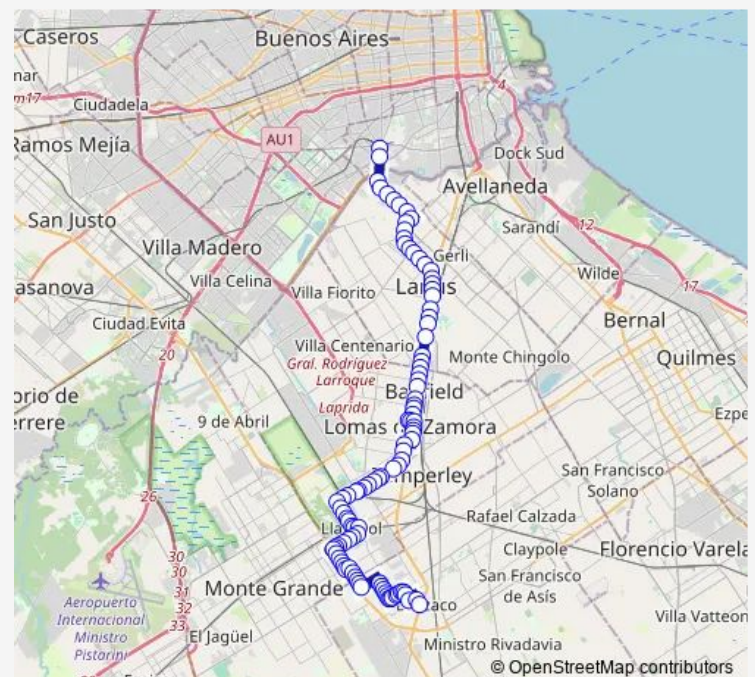

Route schedule

920 Luppi Abraham J. — Ituzaingó 1678

Monday 05:25-21:40

Tuesday 05:25-21:40

Wednesday 05:25-21:40

Thursday 05:25-21:40

Friday 05:25-21:40

Saturday 05:25-21:35

Sunday 06:55-21:35

Route info

Direction: 920 Luppi Abraham J.

Stops: 99

Trip Duration: 1 hour 50 min

164B — Jnamba164

BusMaps

Avenida Hipólito Yrigoyen 4575

Avenida Hipólito Yrigoyen 4902-5000

Avenida Hipólito Yrigoyen 5202-5300

Avenida Hipólito Yrigoyen 5402-5500

Avenida Hipólito Yrigoyen 5883

Avenida Hipólito Yrigoyen 6501-6525

Avenida Hipólito Yrigoyen 6691

Ruta Nacional 205 8301-8399

Manuel Castro 401-499

Pedro Ignacio DE Rivera 401-425

Pedro Ignacio DE Rivera 301-375

Manuel Acevedo 201-299

Manuel Acevedo 101-199

Manuel Acevedo 1-99

Italia 173-199