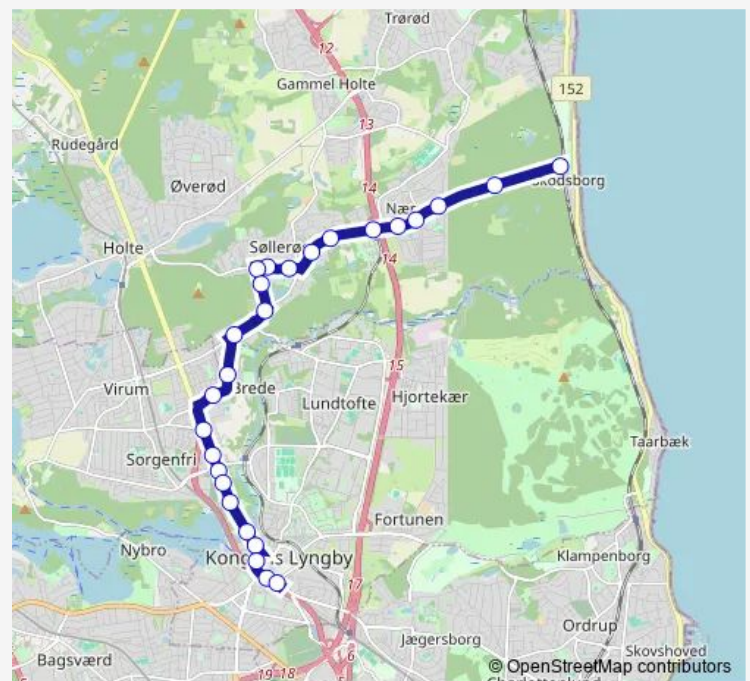

### Route schedule

Skodsborg St. (Bøllemosevej) — Lyngby St. (Gammel Jernbanevej)

Monday	18:54-00:04 <sup>+1</sup>
Tuesday	18:54-00:04 <sup>+1</sup>
Wednesday	18:54-00:04 <sup>+1</sup>
Thursday	18:54-00:04 <sup>+1</sup>
Friday	18:54-00:04 <sup>+1</sup>
Saturday	06:39-00:04 <sup>+1</sup>
Sunday	07:51-00:04 <sup>+1</sup>

### Route info

Direction: Skodsborg St. (Bøllemosevej)

Stops: 26

Trip Duration: 0 hour 20 min

Lyngby Mølle (Lyngby Hovedgade)

Lyngby Kirke (Lyngby Hovedgade)

Sorgenfrivej (Jernbanevej)

Lyngby St.

Lyngby St. (Gammel Jernbanevej)