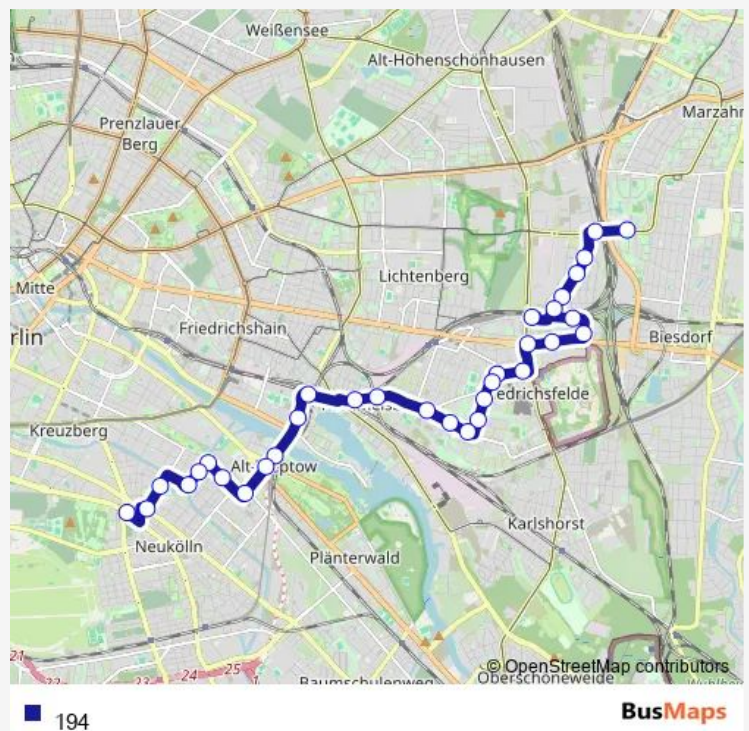

Balatonstr. (Berlin)

Schwarzmeerstr. (Berlin)

Route schedule

U Hermannplatz/Karl-Marx-Str. (Berlin) — He-
lene-Weigel-Platz (Berlin)

Monday	04:34-00:24 ⁺¹
Tuesday	04:34-00:24 ⁺¹
Wednesday	04:34-00:24 ⁺¹
Thursday	04:34-00:24 ⁺¹
Friday	04:34-00:24 ⁺¹
Saturday	06:25-00:24 ⁺¹
Sunday	07:04-00:24 ⁺¹

Route info

Direction: U Hermannplatz/Karl-Marx-Str. (Berlin)

Stops: 37

Trip Duration: 0 hour 44 min

Rummelsburger Str. (Berlin)

U Friedrichsfelde (Berlin)

Alfred-Kowalke-Str. (Berlin)

Berlin, Alt-Friedrichsfelde/Rhinstr.

Alt-Friedrichsfelde 60 (Berlin)

Alt-Friedrichsfelde/Gensinger Str. (Berlin)

Gensinger Str. Ost (Berlin)

Gensinger Str. Nord (Berlin)

S Friedrichsfelde Ost (Berlin)

Zur Alten Börse (Berlin)

Reiler Str. (Berlin)

Kröver Str. (Berlin)

Merler Weg (Berlin)

S Springpfuhl (Berlin)

Helene-Weigel-Platz (Berlin)

Helene-Weigel-Platz (Berlin)

Direction

U Hermannplatz/Karl-Marx-Str. (Berlin) — S Friedrichsfelde Ost (Berlin)

30 stops