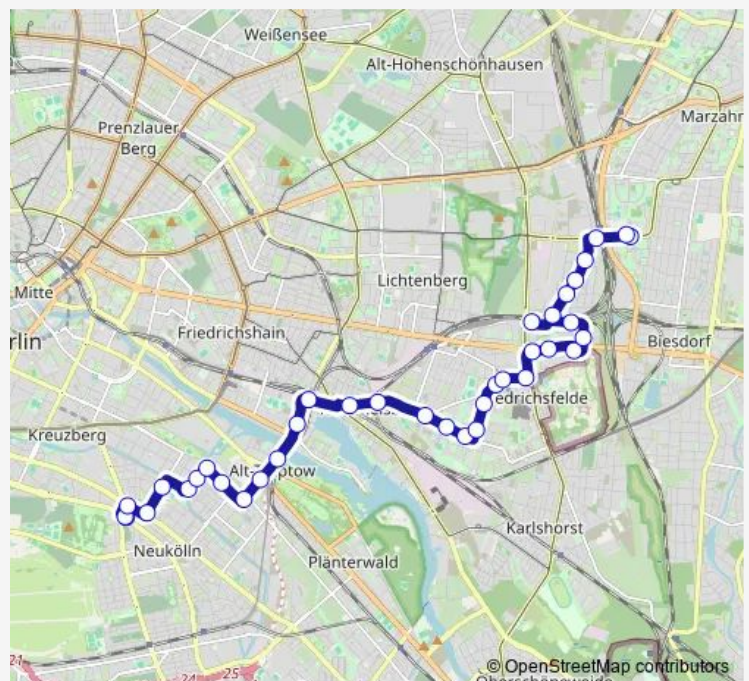

S Treptower Park (Berlin)

Markgrafendamm (Berlin)

S Ostkreuz Bhf (Berlin)

S Rummelsburg (Berlin)

S Nöldnerplatz/Schlichtallee (Berlin)

Wönnichstr. (Berlin)

Michiganseestr. (Berlin)

Sewanstr./Volkradstr. (Berlin)

Balatonstr. (Berlin)

Schwarzmeerstr. (Berlin)

Route schedule

U Hermannplatz/Karl-Marx-Str. (Berlin) — He-
lene-Weigel-Platz (Berlin)

Monday	04:34-00:24 ⁺¹
Tuesday	04:34-00:24 ⁺¹
Wednesday	04:34-00:24 ⁺¹
Thursday	04:34-00:24 ⁺¹
Friday	04:34-00:24 ⁺¹
Saturday	06:25-00:24 ⁺¹
Sunday	07:04-00:24 ⁺¹

Route info

Direction: U Hermannplatz/Karl-Marx-Str. (Berlin)

Stops: 37

Trip Duration: 0 hour 43 min

Rummelsburger Str. (Berlin)

U Friedrichsfelde (Berlin)

Alfred-Kowalke-Str. (Berlin)

Berlin, Alt-Friedrichsfelde/Rhinstr.

Kröver Str. (Berlin)

Merler Weg (Berlin)

S Springpfuhl (Berlin)

Helene-Weigel-Platz (Berlin)

Helene-Weigel-Platz (Berlin)

Direction

U Hermannplatz/Karl-Marx-Str. (Berlin) — S Friedrichsfelde Ost (Berlin)

30 stops