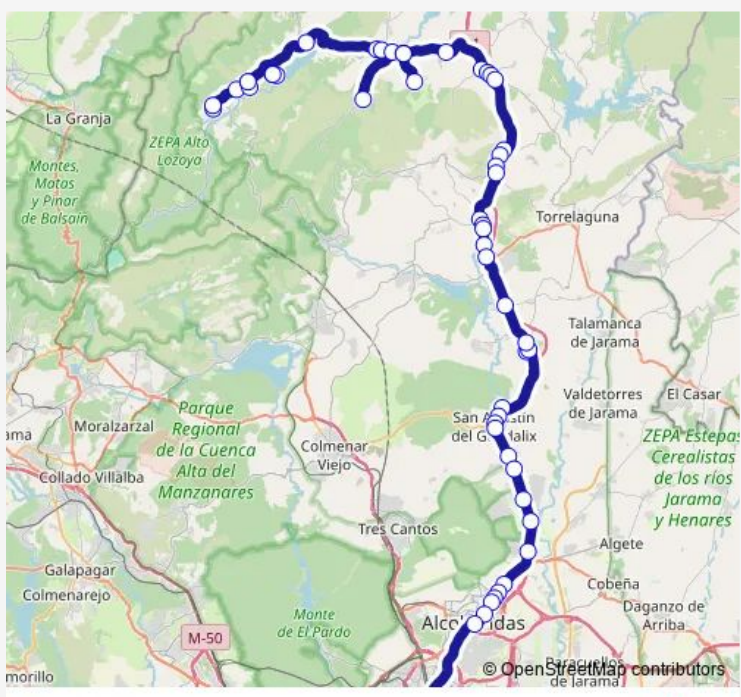

Bus 194 Madrid (Plaza de Castilla)-Rascafría

[Go to website](#)

Direction
 Intercambiador DE Plaza Castilla — Rascafría-Pza.Abetos
 63 stops
[Open route schedule](#)

- Intercambiador DE Plaza Castilla
- Pº Castellana-Hospital LA Paz
- Av.Olímpica-Pabellón Deportivo
- Pºeuropa-María Santos Colmenar
- Pºeuropa-Av.Montes DE Oca
- Pºeuropa-Gta.Antonio Gaudí
- Pºeuropa-Hospital Infanta Sofía
- Ctra.Antigua DE Burgos-C.C.Alegra
- Ctra.A1-Urb.Fuente EL Fresno
- Ctra.A1-Circuito DEL Jarama
- Ctra.A1-Urb.Ciudalcampo
- Ctra.A1-Urb.Valdelagua
- Ctra.A1-LA Lobera
- Ctra.A1-Pol.Ind.Sur SAN Agustín
- Ctra.A1-Salguerilla
- Av.Madrid-Residencial Guadalix
- Av.Madrid-Ludoteca
- Av.Madrid-Av.Alcalde Lorenzo Ginés
- Av.Madrid-Pol.Ind.Norte SAN Agustín
- Ctra.A1-Cºviejo DE Francia
- Pza.Mayor-Ayuntamiento

Route schedule
 Intercambiador DE Plaza Castilla — Rascafría-Pza.Abetos

Monday	08:00-13:00
Tuesday	08:00-13:00
Wednesday	08:00-13:00
Thursday	08:00-13:00
Friday	08:00-13:00
Saturday	08:00-13:00
Sunday	08:00-13:00

Route info
 Direction: Intercambiador DE Plaza Castilla
 Stops: 63
 Trip Duration: 0 hour 0 min

194 — Madrid (Plaza de Castilla)-Rascafría **BusMaps**

Av.España-Almirante Martel

Rosaleda-Nardos

Rosaleda-Urb.Vistasierra

Pºermita-Eras DEL Cabrero

Eras-Av.Madrid

SAN Roque-Escuela DE Hostelería

Cerro DE SAN Pedro-Escuela DE Hostelería

Ctra.A1-Cruce EL Vellón

Venturada-Ctra.Irún

Venturada-Urb.Tolle Lege

Cabanillas DE LA Sierra-LOS Barrancos