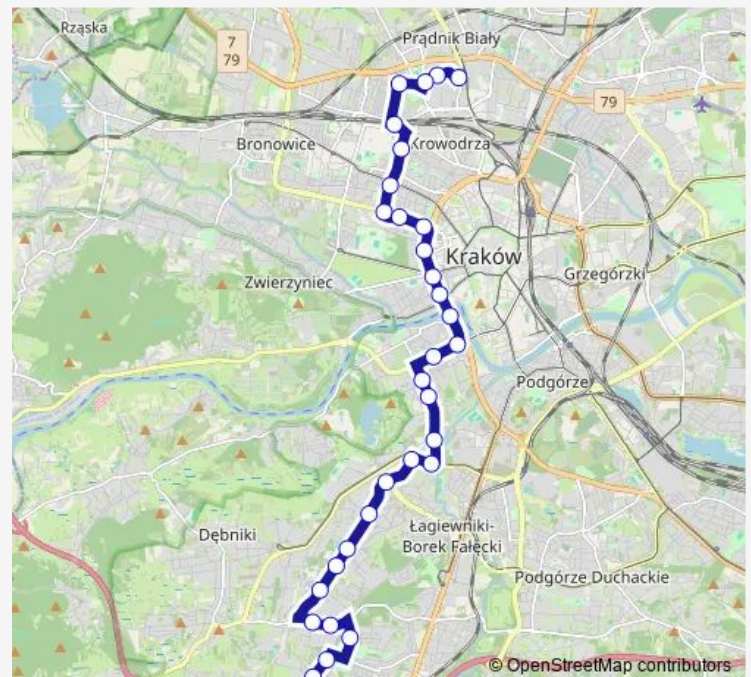

Lipińskiego

Grota-Roweckiego

Route schedule

Krowodrza Górka P+R — Os. Pod Fortem

Monday 05:06-23:06

Tuesday 05:06-23:06

Wednesday 05:06-23:06

Thursday 05:06-23:06

Friday 05:06-23:06

Saturday 04:47-22:47

Sunday 04:47-22:47

Route info

Direction: Krowodrza Górka P+R

Stops: 31

Trip Duration: 0 hour 44 min

194

BusMaps

Rostworowskiego

Zachodnia

Torfowa

Lubostroń (nż)

Skośna

Komuny Paryskiej

Zawiła (nż)