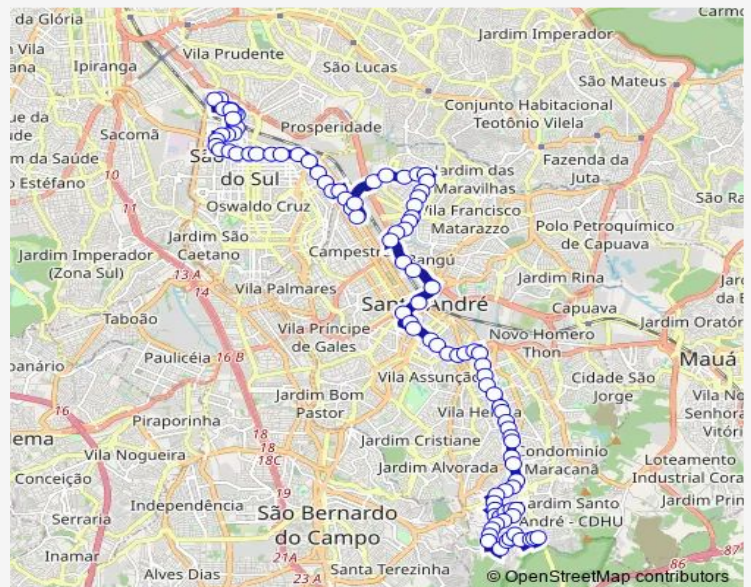

R. Alagoas 585 - Centro Sao Caetano do Sul - SP 09521-050 Brasil

Route schedule

Terminal Rodoviario Nicolau Delic - Sao Caetano do Sul - Centro Sao Caetano do Sul - SP 09510-110 Brasil — Av. Cap. Mario Toledo de Camargo 6851 - Ponto Final da Linha 194 - Jardim Vila Rica Santo Andre - SP 09170-140 Brasil

Monday 00:05-23:40

Tuesday 00:05-23:40

Wednesday 00:05-23:40

Thursday 00:05-23:40

Friday 00:05-23:40

Saturday 00:30-23:40

Sunday 00:30-23:20

Route info

Direction: Terminal Rodoviario Nicolau Delic - Sao Caetano do Sul - Centro Sao Caetano do Sul - SP 09510-110 Brasil

Stops: 97

Trip Duration: -22 hour -45 min

Rua Alagoas 435 - Centro Sao Caetano do Sul - SP
09521-050 Brasil