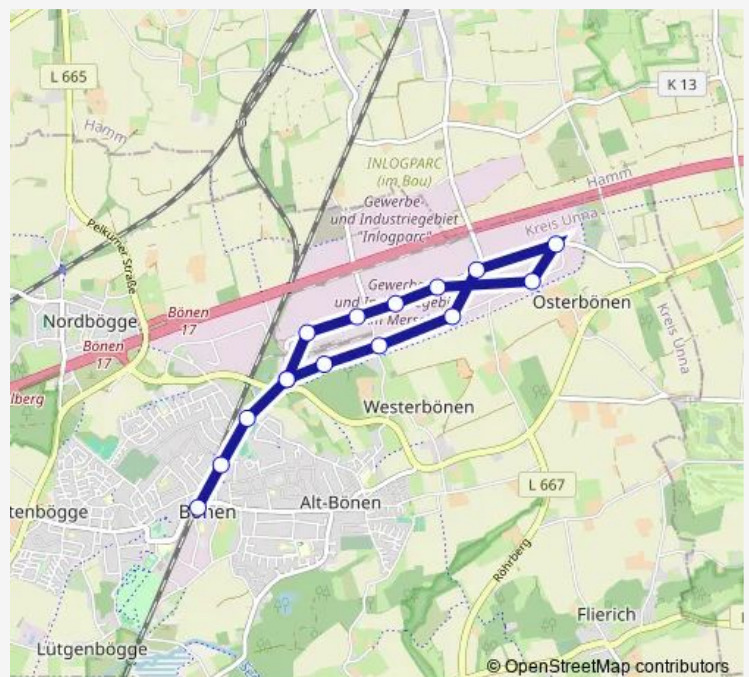

Bus 194 Nordbögge/Bönen - Bönen - Nordbögge/Königsborn

[Go to website](#)

Direction

Nordbögge, Bahnhof — Bönen, Bahnhof

13 stops

[Open route schedule](#)

- Nordbögge, Bahnhof
- Bönen, Nordbögger Str.
- Bönen, Abzweig Am Mersch
- Bönen, Siemensstr. 10
- Bönen, Siemensstr. 18
- Bönen, Siemensstr. 42
- Bönen, Edisonstr. 23
- Bönen, Edisonstr. 21
- Bönen, Weetfelder Str.
- Bönen, Edisonstr. 5
- Bönen, Bachstr./Bockeldamm
- Bönen, Lessingstr
- Bönen, Bahnhof

Direction

Bönen, Abzweig Am Mersch — Bönen, Bahnhof

15 stops

[Open route schedule](#)

Bönen, Abzweig Am Mersch

Bönen, Siemensstr. 10

Bönen, Siemensstr. 18

Bönen, Siemensstr. 42

Bönen, Osterböener Weg

Bönen, Am Mersch (Ost)

Bönen, Siemensstr./TST

Bönen, Edisonstr. 23

Bönen, Edisonstr. 21

Bönen, Weetfelder Str.

Bönen, Edisonstr. 5

Bönen, Abzweig Am Mersch

Thursday —

Friday 13:57-17:57

Saturday —

Sunday —

Route info

Direction: Bönen, Abzweig Am Mersch

Stops: 15

Trip Duration: 0 hour 18 min