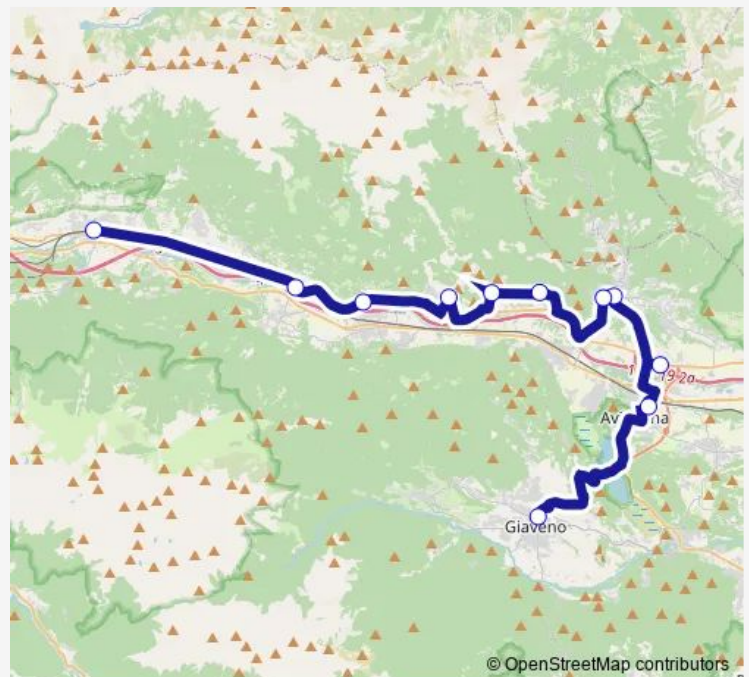

### Route schedule

BUSSOLENO - PIAZZA STAZIONE - VIA TRAFORO —  
GIAVENO ISTITUTO TECNICO

Monday	07:10
Tuesday	07:10
Wednesday	07:10-12:15
Thursday	07:10
Friday	07:10-15:00
Saturday	—
Sunday	—

### Route info

Direction: BUSSOLENO - PIAZZA STAZIONE - VIA  
TRAFORO

Stops: 10

Trip Duration: 0 hour 55 min

**Direction**

BUSSOLENO - PIAZZA STAZIONE - VIA TRAFORO —  
GIAVENO ISTITUTO TECNICO

9 stops

[Open route schedule](#)

BUSSOLENO - PIAZZA STAZIONE - VIA TRAFORO

BORGONE SUSA - INCROCIO SS 24 - SS 25 - RACCOR-  
DO NORD

SAN VALERIANO - VIA MONTE NERO

CONDOVE

CAPRIE

NOVARETTO

AVIGLIANA - STAZIONE FERROVIARIA - MOVICENTRO

AVIGLIANA - ISTITUTO TECNICO GALILEO GALILEI

CAPRIE

CONDOVE

SAN VALERIANO - VIA MONTE NERO

BORGONE SUSÀ - INCROCIO SS 24 - SS 25 - RACCORDO NORD

BUSSOLENO - PIAZZA STAZIONE - VIA TRAFORO