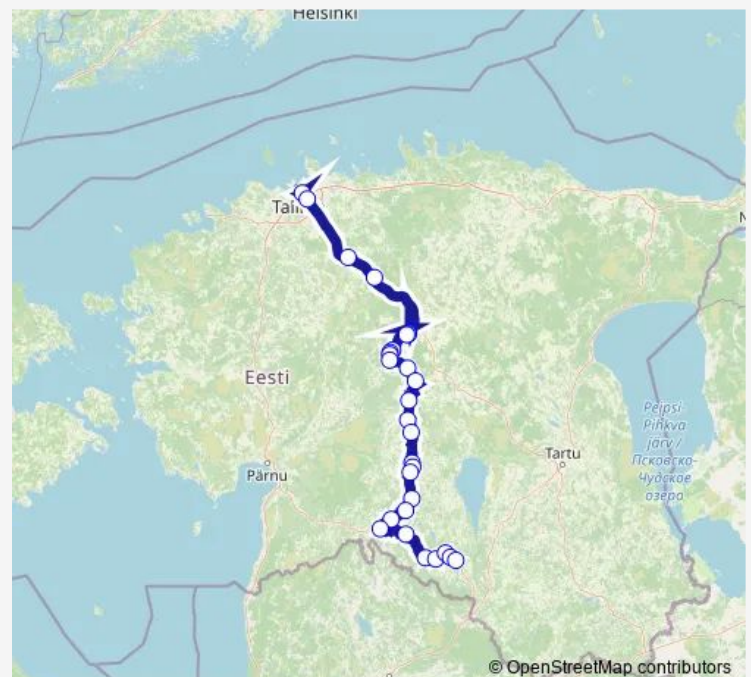

## Bus 194 Tallinn - Paide - Viljandi - Tõrva

[Go to website](#)

### Direction

Tõrva — Tallinna bussijaam

29 stops

[Open route schedule](#)

- Tõrva
- Helme
- Linna küla
- Karjatnurme
- Ala
- Karksi-Nuia
- Abja-Paluoja
- Halliste
- Õisu
- Sultsi
- Männimäe
- Viljandi bussijaam
- Laboratooriumi
- Mudiste
- Olustvere
- Võhma rist
- Reimanni
- Oisu
- Särevere
- Türi keskväljak
- Luha

### Route schedule

Tõrva — Tallinna bussijaam

Monday	06:30
Tuesday	06:30
Wednesday	06:30
Thursday	06:30
Friday	06:30
Saturday	06:30
Sunday	13:50

### Route info

Direction: Tõrva

Stops: 29

Trip Duration: 3 hour 30 min

194 — Tallinn - Paide - Viljandi - Tõrva

Türi-Alliku

Paide bussijaam 6

Paide kutsekool