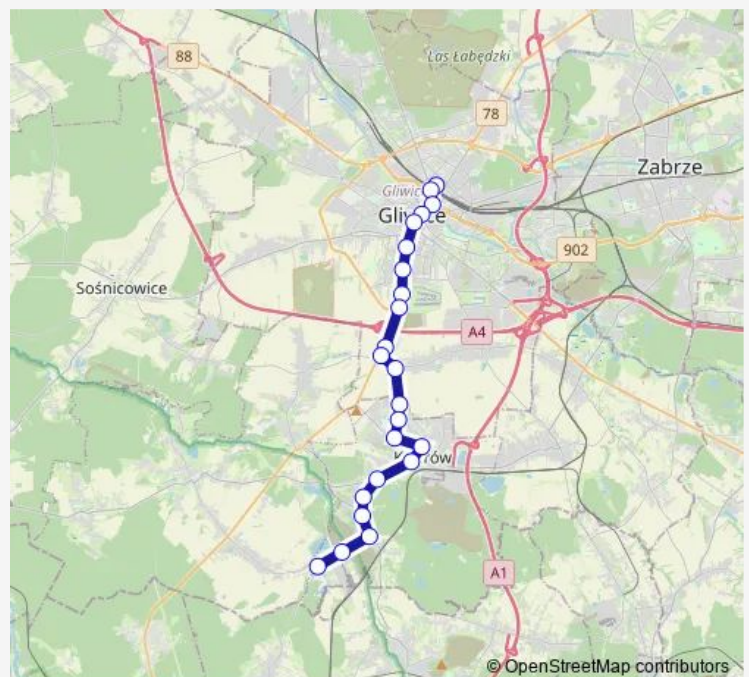

Gliwice Plac Piastów

### Route schedule

Szczygłowie Centrum Przesiadkowe — Gliwice Centrum Przesiadkowe

Monday 04:13-19:41

Tuesday 04:13-19:41

Wednesday 04:13-19:41

Thursday 04:13-19:41

Friday 04:13-19:41

Saturday —

### Route info

Direction: Szczygłowie Centrum Przesiadkowe

Stops: 23

Trip Duration: 0 hour 44 min

Gliwice Dworzec

Gliwice Centrum Przesiadkowe