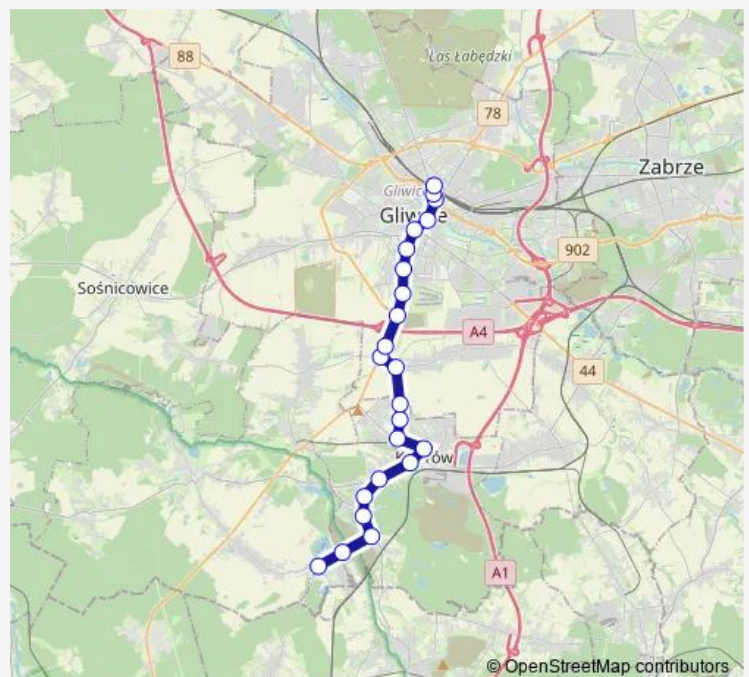

Szczygłowice Skrzyżowanie [nż]

### Route schedule

Gliwice Centrum Przesiadkowe — Szczygłowice Centrum Przesiadkowe

Monday 03:17-18:31

Tuesday 03:17-18:31

Wednesday 03:17-18:31

Thursday 03:17-18:31

Friday 03:17-18:31

Saturday 22:04

### Route info

Direction: Gliwice Centrum Przesiadkowe

Stops: 23

Trip Duration: 0 hour 45 min

Szczygłowie Kopalnia

Szczygłowie Centrum Przesiadkowe