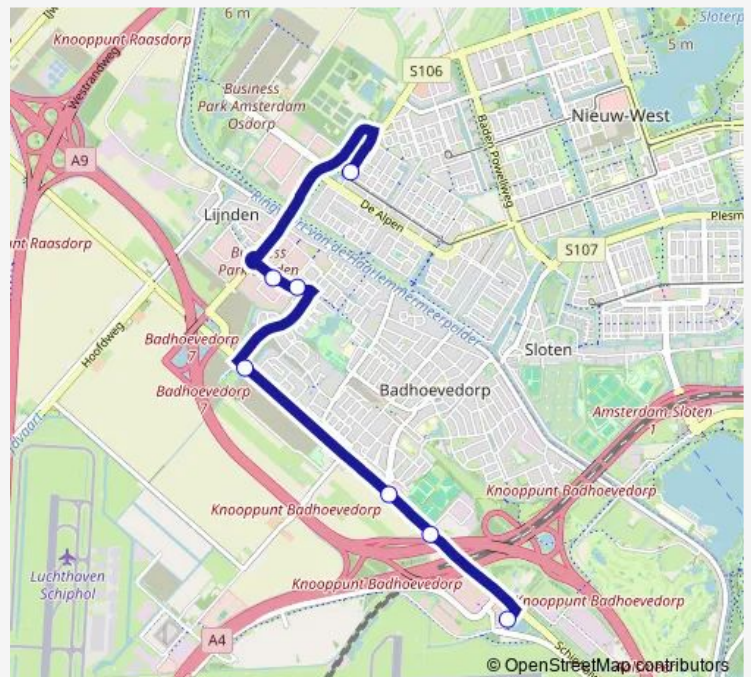

Badhoevedorp, Schuilhoeve

Badhoevedorp, Badhoevedorp Oost

Badhoevedorp, Badhoevedorp West

Badhoevedorp, Oleanderlaan

Lijnden, Melbournestraat

Amsterdam, Matterhorn

Route schedule

Schiphol, P30 Parkeerterrein — Amsterdam, Matterhorn

Monday 05:18-18:48

Tuesday 05:18-18:48

Wednesday 05:18-18:48

Thursday 05:18-18:48

Friday 05:18-18:48

Saturday —

Sunday —

Route info

Direction: Schiphol, P30 Parkeerterrein

Stops: 16

Trip Duration: 0 hour 31 min

194 — A'dam Matterhorn - Knooppunt Noord - (P30)

Direction

Amsterdam, Matterhorn — Schiphol, Knooppunt Noord

7 stops

[Open route schedule](#)

Amsterdam, Matterhorn

Lijnden, Melbournestraat

Badhoevedorp, Oleanderlaan

Badhoevedorp, Badhoevedorp West

Badhoevedorp, Badhoevedorp Oost

Badhoevedorp, Schuilhoeve

Schiphol, Knooppunt Noord

Route schedule