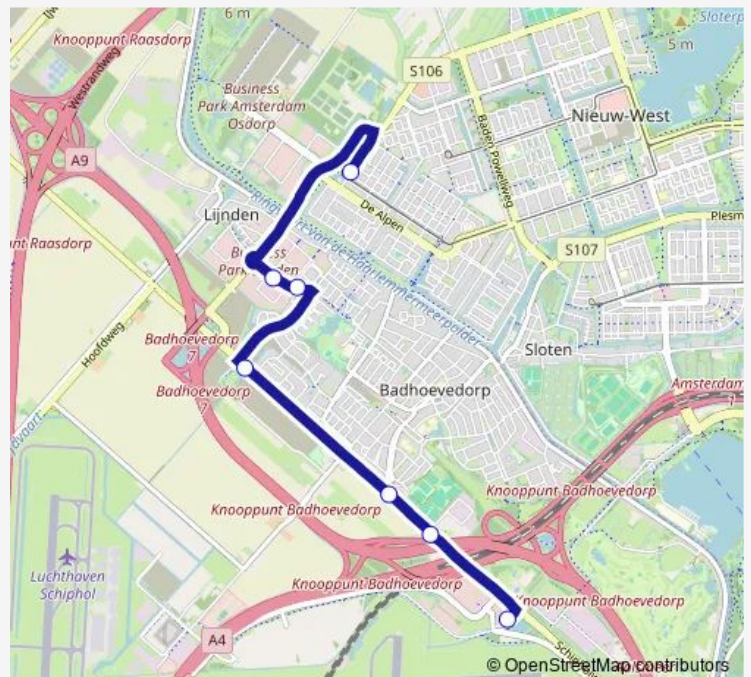

Badhoevedorp, Schuilhoeve

Badhoevedorp, Badhoevedorp Oost

Badhoevedorp, Badhoevedorp West

Badhoevedorp, Oleanderlaan

Lijnden, Melbournestraat

Amsterdam, Matterhorn

Route schedule

Schiphol, P30 Parkeerterrein — Amsterdam, Matterhorn

Monday 05:18-18:48

Tuesday 05:18-18:48

Wednesday 05:18-18:48

Thursday 05:18-18:48

Friday 05:18-18:48

Saturday —

Sunday —

Route info

Direction: Schiphol, P30 Parkeerterrein

Stops: 16

Trip Duration: 0 hour 31 min

194 — A'dam Matterhorn - Knooppunt Noord - (P30)

Direction

Amsterdam, Matterhorn — Schiphol, Knooppunt Noord

7 stops

[Open route schedule](#)

Amsterdam, Matterhorn

Lijnden, Melbournestraat

Badhoevedorp, Oleanderlaan

Badhoevedorp, Badhoevedorp West

Badhoevedorp, Badhoevedorp Oost

Badhoevedorp, Schuilhoeve

Schiphol, Knooppunt Noord

Route schedule