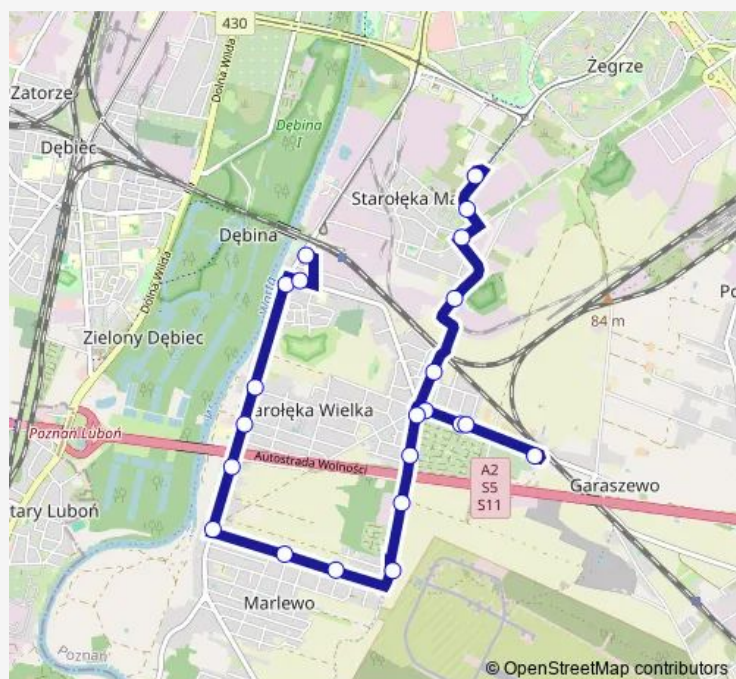

Łysogórska

Tomaszowska

Staszowska

Czernichowska

Starołęcka Wiadukt

Dziedzicka

Żeglarska

Św. Antoniego

### Route schedule

Unii Lubelskiej — Starołęka Pkm

Monday 04:39-23:22

Tuesday 04:39-23:22

Wednesday 04:39-23:22

Thursday 04:39-23:22

Friday 04:39-23:22

Saturday 04:46-22:46

Sunday 05:36-22:46

### Route info

Direction: Unii Lubelskiej

Stops: 22

Trip Duration: 0 hour 21 min