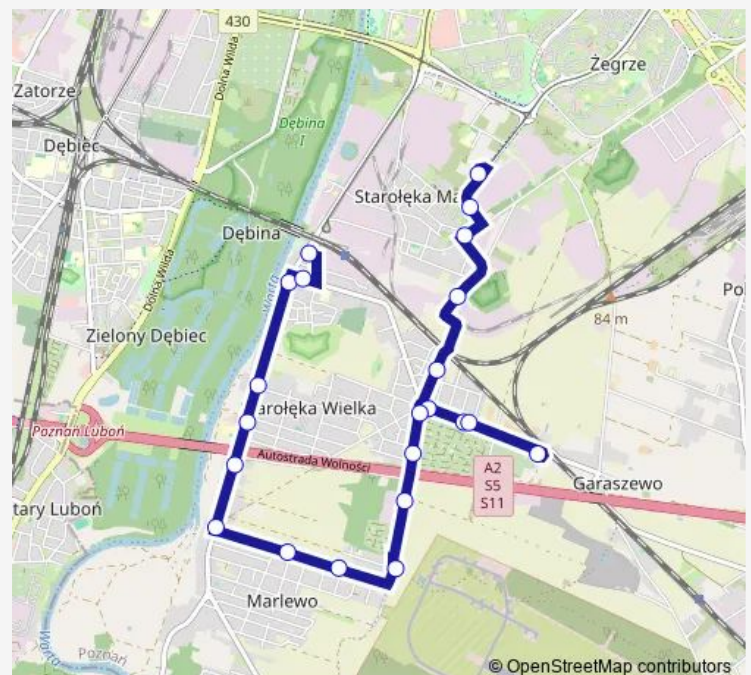

Łysogórska

Tomaszowska

Staszowska

Czernichowska

Starołęcka Wiadukt

Dziedzicka

Żeglarska

Św. Antoniego

### Route schedule

Unii Lubelskiej — Starołęka Pkm

Monday	04:39-23:22
Tuesday	04:39-23:22
Wednesday	04:39-23:22
Thursday	04:39-23:22
Friday	04:39-23:22
Saturday	04:46-22:46
Sunday	05:36-22:46

### Route info

Direction: Unii Lubelskiej

Stops: 22

Trip Duration: 0 hour 21 min

## Direction

Starołęka Pkm — Unii Lubelskiej

21 stops

[Open route schedule](#)

Starołęka Pkm

Św. Antoniego

Żeglarska

Dziedzicka