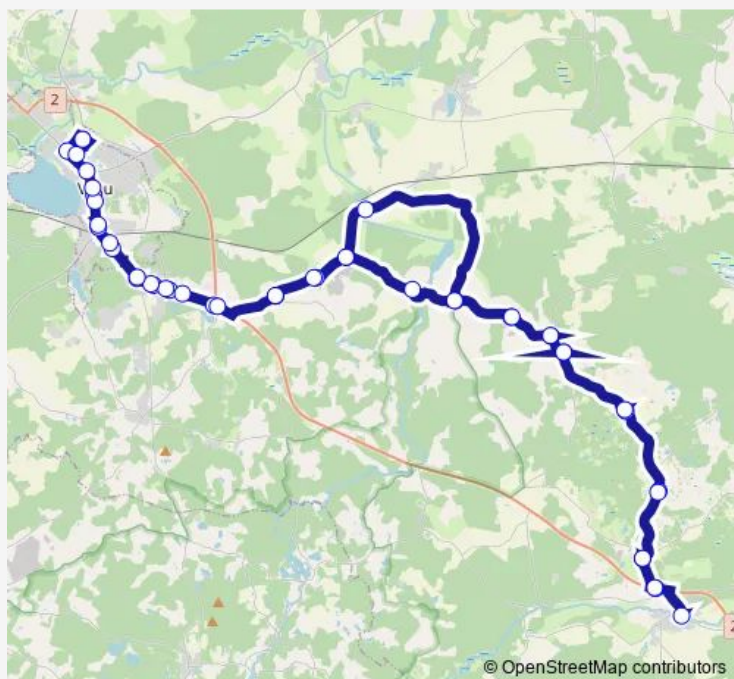

Teemeistri

Route schedule

Võru bussijaam — Võru bussijaam

| | |
|-----------|-------|
| Monday | — |
| Tuesday | — |
| Wednesday | — |
| Thursday | — |
| Friday | — |
| Saturday | 09:35 |
| Sunday | 09:35 |

Route info

Direction: Võru bussijaam

Stops: 46

Trip Duration: 1 hour 33 min

Vastseliina

Teemeistri

Külaoru

Kaagu