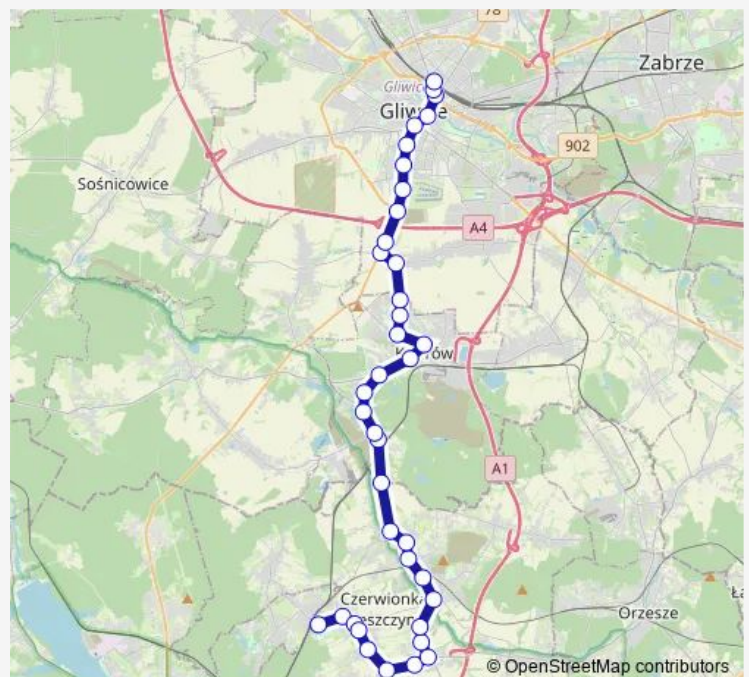

Krywałd Michalskiego

Krywałd Stadion [nż]

Szczygłowice Skrzyżowanie [nż]

Route schedule

Gliwice Centrum Przesiadkowe — Leszczyny Broniewskiego

Monday 07:33-12:36

Tuesday 03:47-12:36

Wednesday 03:47-19:39

Thursday 07:33-12:36

Friday 07:33-12:36

Saturday 03:47-19:39

Sunday 03:47-19:39

Route info

Direction: Gliwice Centrum Przesiadkowe

Stops: 38

Trip Duration: 1 hour 13 min

194

BusMaps

Szczygłowice Kościół

Czuchów Granica

Czuchów Szkoła

Czuchów Sklep

Czerwionka KWK Dębieńsko

Czerwionka Ośrodek Zdrowia