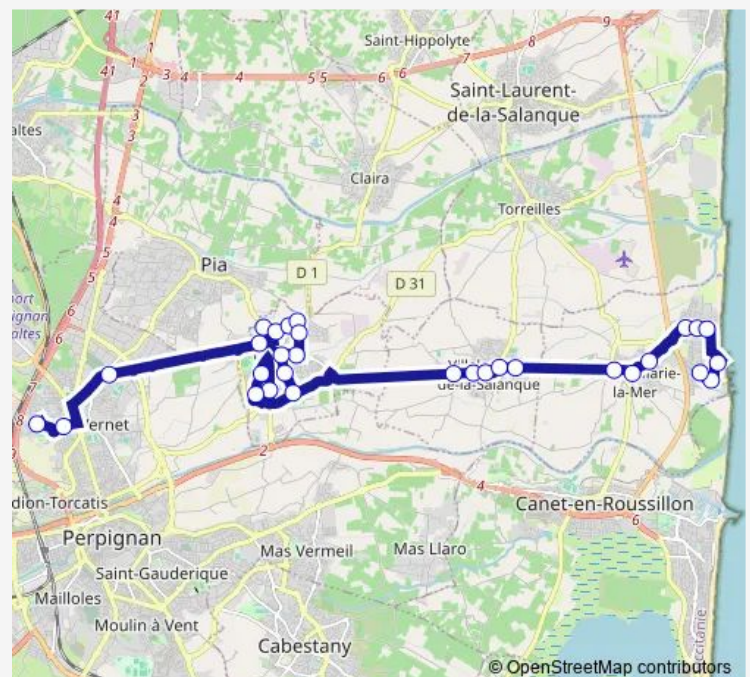

Direction

Oméga — Lycée Saint-Louis DE Gonzague

24 stops

[Open route schedule](#)

- Oméga
- Albatros
- Ste-Marie Plage
- Pergola
- Marendes
- Aloès
- Camp l'Oliu
- Ste-Marie
- Ste-Anne
- Moulin
- Mairie - Villelongue / Slq
- Villelongue Centre
- Point Jeunes
- Carxofe
- Palmeraie
- Granja
- Bompas Nord
- Cimetière
- Arago
- Halle aux Sports
- Poste

Route schedule

Oméga — Lycée Saint-Louis DE Gonzague

Monday	—
Tuesday	—
Wednesday	06:50
Thursday	—
Friday	—
Saturday	—
Sunday	—

Route info

Direction: Oméga

Stops: 24

Trip Duration: 0 hour 50 min

Villa du Mas

Lycée Maillol

Lycée Saint-Louis DE Gonzague

Direction

Lycée Saint-Louis DE Gonzague — Pergola

30 stops

[Open route schedule](#)

Lycée Saint-Louis DE Gonzague

Lycée Maillol - Arrêt Scolaire 2

Route info

Direction: Lycée Saint-Louis DE Gonzague

Stops: 30

Trip Duration: 0 hour 55 min

Marendes

Oméga

Albatros

Ste-Marie Plage