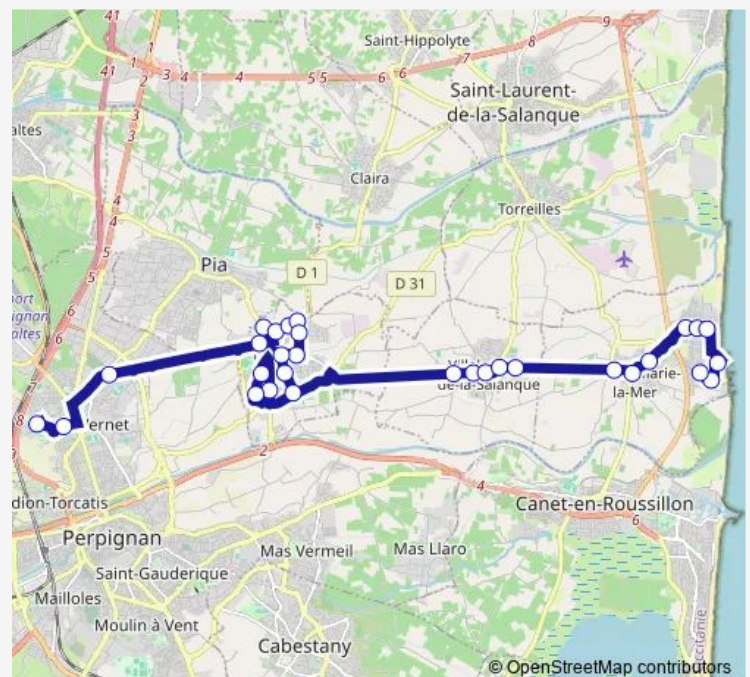

Direction

Oméga — Lycée Saint-Louis DE Gonzague

24 stops

[Open route schedule](#)

- Oméga
- Albatros
- Ste-Marie Plage
- Pergola
- Marendes
- Aloès
- Camp l'Oliu
- Ste-Marie
- Ste-Anne
- Moulin
- Mairie - Villelongue / Slq
- Villelongue Centre
- Point Jeunes
- Carxofe
- Palmeraie
- Granja
- Bompas Nord
- Cimetière
- Arago
- Halle aux Sports
- Poste

Route schedule

Oméga — Lycée Saint-Louis DE Gonzague

Monday	—
Tuesday	—
Wednesday	06:50
Thursday	—
Friday	—
Saturday	—
Sunday	—

Route info

Direction: Oméga

Stops: 24

Trip Duration: 0 hour 50 min

Villa du Mas

Lycée Maillol

Lycée Saint-Louis DE Gonzague

Direction

Lycée Saint-Louis DE Gonzague — Pergola

30 stops

[Open route schedule](#)

Lycée Saint-Louis DE Gonzague

Lycée Maillol - Arrêt Scolaire 2

Route info

Direction: Lycée Saint-Louis DE Gonzague

Stops: 30

Trip Duration: 0 hour 50 min

Marendes

Oméga

Albatros

Ste-Marie Plage