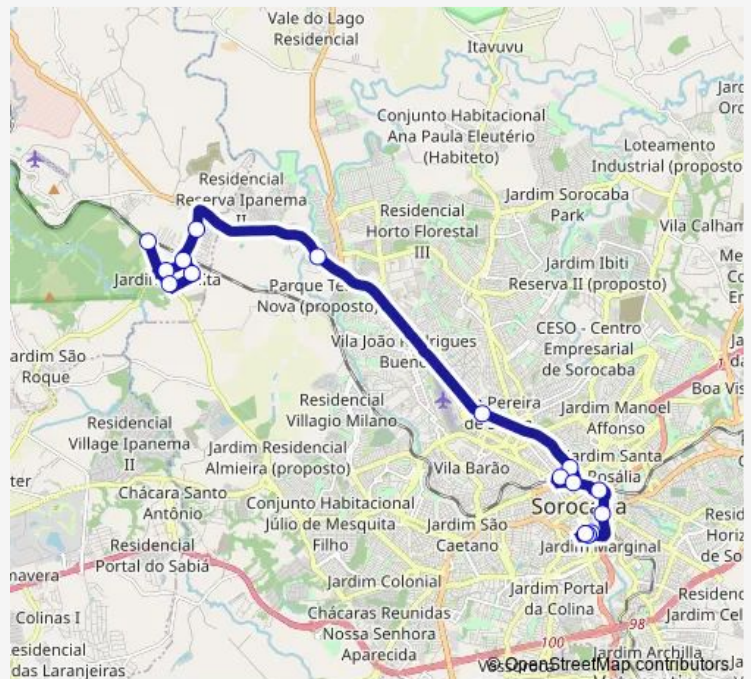

Rua Doutor Álvaro Soares, 648

Avenida Dom Aguirre, 525

Avenida Presidente Juscelino Kubitscheck de Oliveira, 250

Avenida Comendador Pereira Inácio, 120

Avenida Presidente Juscelino Kubitscheck de Oliveira, 575-593

### Route schedule

Avenida Carlos Oterer, 36 — Avenida Presidente Juscelino Kubitscheck de Oliveira, 575-593

Monday 06:05-08:25

Tuesday 06:05-08:25

Wednesday 06:05-08:25

Thursday 06:05-08:25

Friday 06:05-08:25

### Route info

Direction: Avenida Carlos Oterer, 36

Stops: 16

Trip Duration: 0 hour 54 min

## Direction

Avenida Presidente Juscelino Kubitscheck de Oliveira, 575-593 — Avenida Carlos Oterer, 36

12 stops

[Open route schedule](#)

Avenida Presidente Juscelino Kubitscheck de Oliveira, 575-593

Rua Capitão Manoel Januário, 150