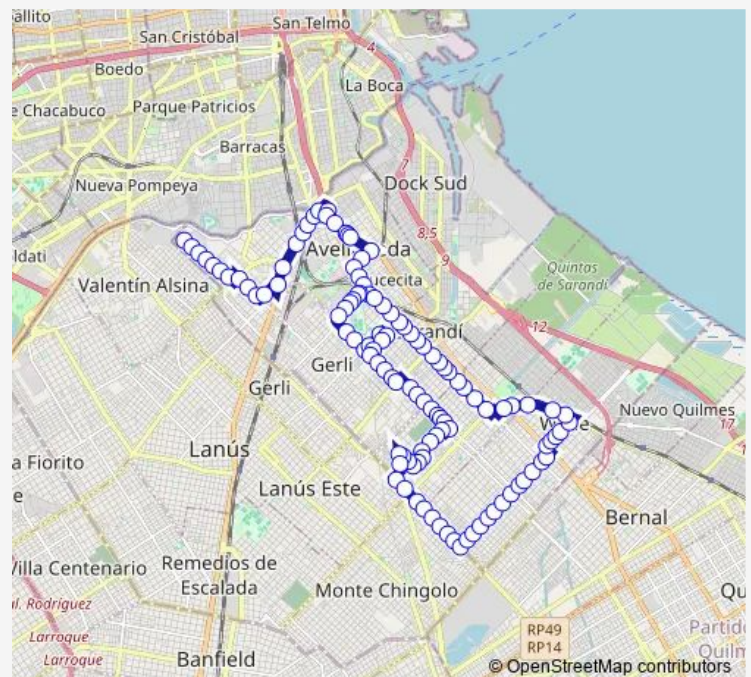

Mejico 217

Avenida Hipólito Yrigoyen 1291

Avenida Hipólito Yrigoyen 973

Avenida Hipólito Yrigoyen 551-599

Avenida Hipólito Yrigoyen 392

Avenida Hipólito Yrigoyen 201-279

Avenida Hipólito Yrigoyen 169-199

Manuel Estevez 27

José Ignacio Rucci 1-99

Avenida Bartolomé Mitre 271-299

Avenida Bartolomé Mitre 459

Route schedule

Entre Ríos 2002-2100 — Avenida Manuel Belgrano 1802-1900

Monday 05:00-23:40

Tuesday 05:00-23:40

Wednesday 05:00-23:40

Thursday 05:00-23:40

Friday 05:00-23:40

Saturday 05:00-23:40

Sunday 05:00-23:40

Route info

Direction: Entre Ríos 2002-2100

Stops: 115

Trip Duration: 1 hour 49 min

570R1 — Jmavel570

AVENIDA BARTOLOMÉ MITRE 692

Avenida Bartolomé Mitre 701-799

Avenida Adolfo Alsina 1-99

General Arenales 1-21

General Arenales 101-199

Avenida Manuel Belgrano 1232-1300

Avenida Manuel Belgrano 1415-1499