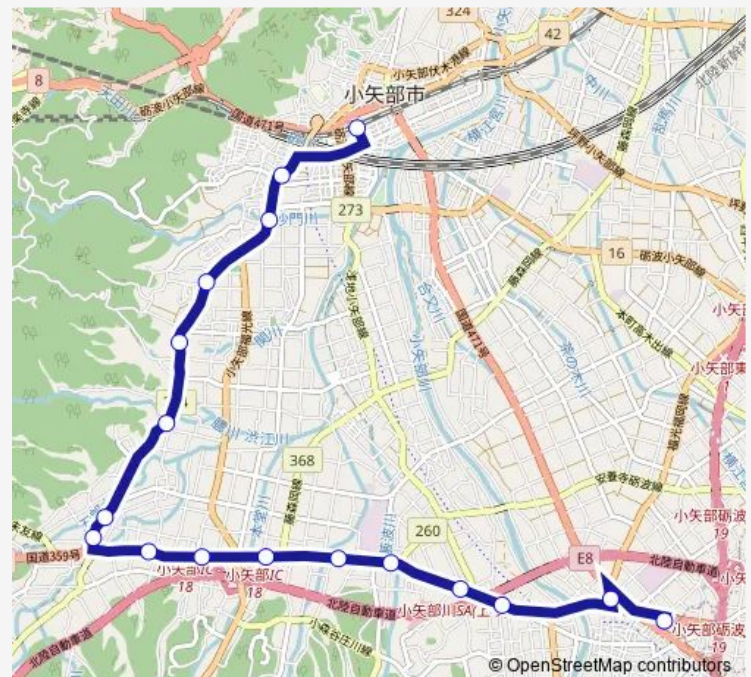

### Route schedule

石動駅北口 — コミュニティプラザ

Monday 17:30

Tuesday 17:30

Wednesday 17:30

Thursday 17:30

Friday 17:30

Saturday —

### Route info

Direction: 石動駅北口

Stops: 17

Trip Duration: 0 hour 29 min

## Route info

Direction: 石動駅南口

Stops: 17

Trip Duration: 0 hour 27 min