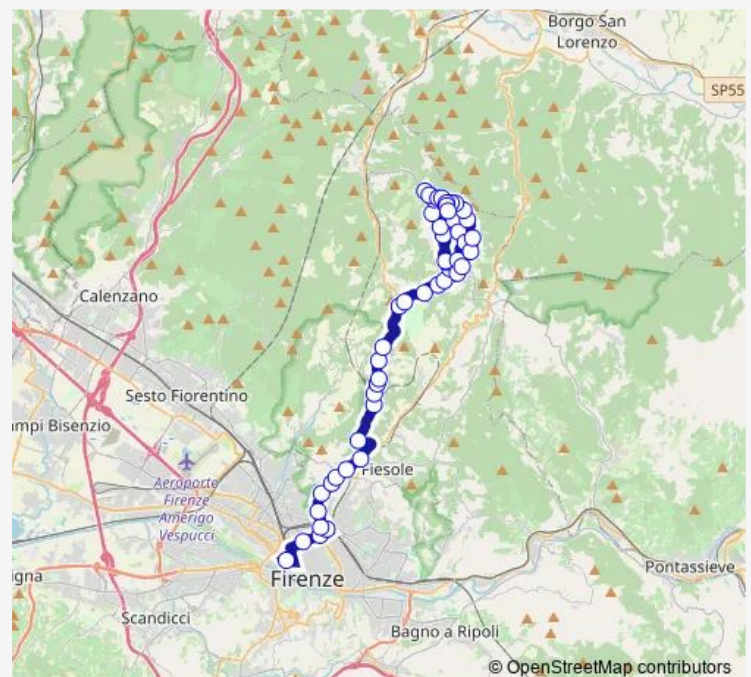

### Route schedule

Autostazione Sita Firenze \* — Bivigliano Piazza Castelli \*

Monday 09:30-19:45

Tuesday 09:30-19:20

Wednesday —

Thursday 09:30-19:20

Friday —

Saturday —

### Route info

Direction: Autostazione Sita Firenze \*

Stops: 52

Trip Duration: 1 hour 0 min

306 A — Bivigliano - Pratolino - Firenze E

Albergo Demidoff

La Madonnina

Caselline\_V