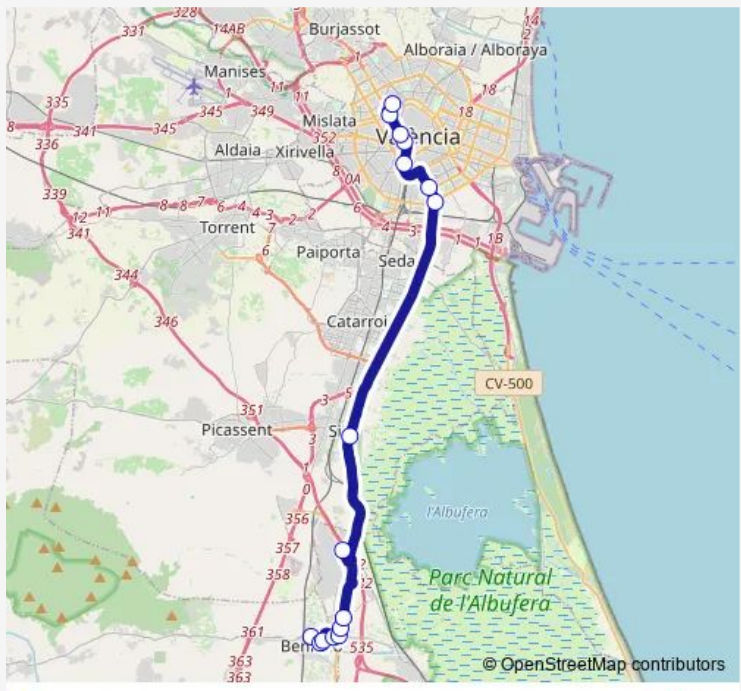

Bus L185A València – Benifaió

[Go to website](#)

Direction
 Av. Reis Catòlics, 39 [Benifaió] — Estació Autobusos València

16 stops

[Open route schedule](#)

- Av. Reis Catòlics, 39 [Benifaió]
- Av. Caixa d'Estalvis, 50 [Benifaió]
- Av. Juan XXIII, 6 [Benifaió]
- Ronda Historiador Lluís Duart Alabarta, front 16 [Almussafes]
- Av. Algemesí, 11 [Almussafes]
- C/ Mayor, 38 [Almussafes]
- C/ Valencia, 2 [Almussafes]
- Factoría Ford, CV-42 Entrada [Almussafes]
- Av. Alicante, 63 [Silla]
- Av. Ausiàs March, 99 (Hotel B&B) [València]
- Av. Ausiàs March, 55 (Hotel Abashiri) [València]
- C/ San Vicente Màrtir, front 190 [València]
- Gran Vía Ramón y Cajal, 28 [València]
- Gran Vía Fernando el Catòlico, 10 – Estació Metro Àngel Guimerà [València]
- Gran Vía Fernando el Catòlico, 82 [València]
- Estació Autobusos València

Route info
 Direction: Av. Reis Catòlics, 39 [Benifaió]
 Stops: 16
 Trip Duration: 0 hour 44 min

Direction

Estació Autobusos València — Av. Reis Catòlics, 84 [Benifaió]

13 stops

[Open route schedule](#)

Estació Autobusos València

Saturday 14:30

Sunday 14:30

Route info

Direction: Estació Autobusos València

Stops: 13

Trip Duration: 0 hour 46 min

L185A Bus time schedules and route maps are available in an offline PDF at busmaps.com. Use the busmaps.com website to see live bus times, train schedule or subway schedule, and step-by-step directions for all public transit in Valencia