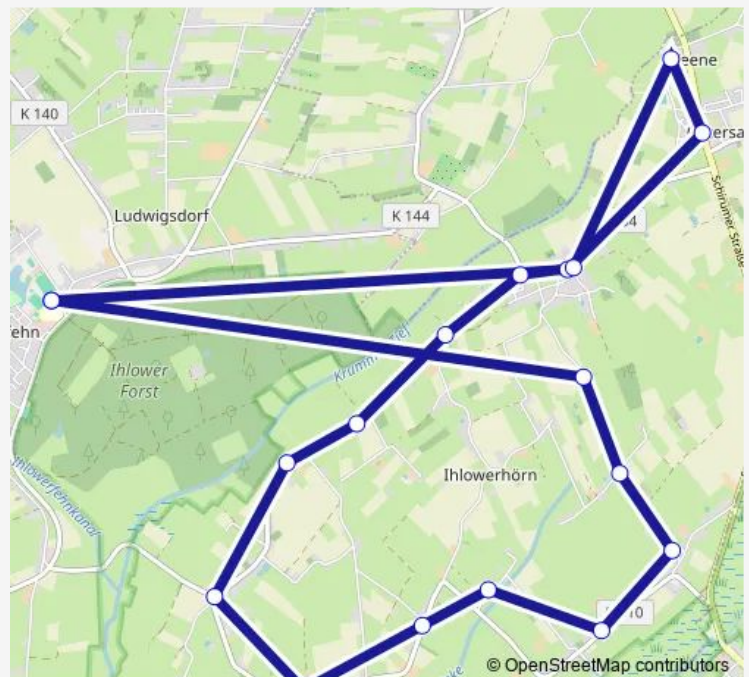

Petersweg Lübbertsfehn

Thunpad Lübbertsfehn

Langjüchweg/Haneburger Str. Lübbertsfehn

Ant Streek Lübbertsfehn

Langjüchweg/Hasenmoorweg Westersander

Ihlow, SZ Ihlow, Mast 1=o

Route schedule

Ihlow, SZ Ihlow, Mast 1=o — Ihlow, SZ Ihlow, Mast 1=o

Monday 13:55-15:05

Tuesday 13:55-15:05

Wednesday 13:55

Thursday 13:55-15:05

Friday —

Saturday —

Sunday —

Route info

Direction: Ihlow, SZ Ihlow, Mast 1=o

Stops: 18

Trip Duration: 0 hour 45 min

Direction

Schirum, B72/Hesenbroek — Ihlow, SZ Ihlow, Mast 1=o

11 stops

[Open route schedule](#)

Schirum, B72/Hesenbroek

Ostersander, B72/Ostersander

Zum Sandstich Ostersander

Weene, Grundschule, Mast 1o

L14/Holtroper Str. Ostersander

Schönfeldstr. Westersander

Kreuz, Leegmoor Westersander

Leekenweg Westersander

Zum Weißen Moor Westersander