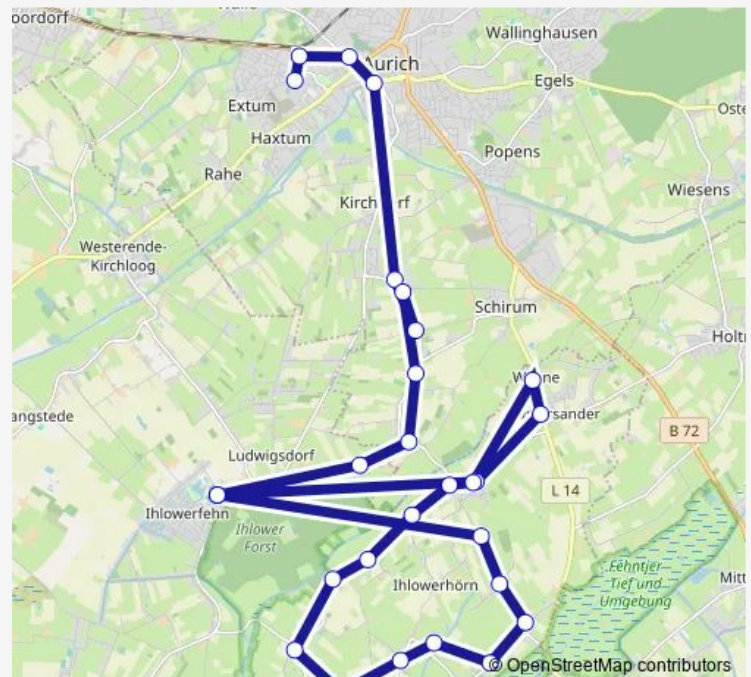

Westersander Langjüchweg/Hasenmoorweg

Lübbertsfehn Ant Streek

Lübbertsfehn Langjüchweg/Haneburger Straße

Lübbertsfehn Thunpad

Lübbertsfehn Petersweg

Ihlowerhörn

Hüllenerfehn Suntkeland

Hüllenerfehn Kreuzung

Saturday —

Sunday —

Route info

Direction: Aurich Fös

Stops: 19

Trip Duration: 0 hour 35 min

Direction

Schirum B72/Hesenbroek — Ihlow(Ostfriesl) Schulzentrum

15 stops

[Open route schedule](#)

Schirum B72/Hesenbroek

Ostersander B72/Ostersander

Ostersander Zum Sandstich

Weene L 14/Grundschule

Ostersander L 14/Holtroper Straße

Westersander Schönfeldstraße