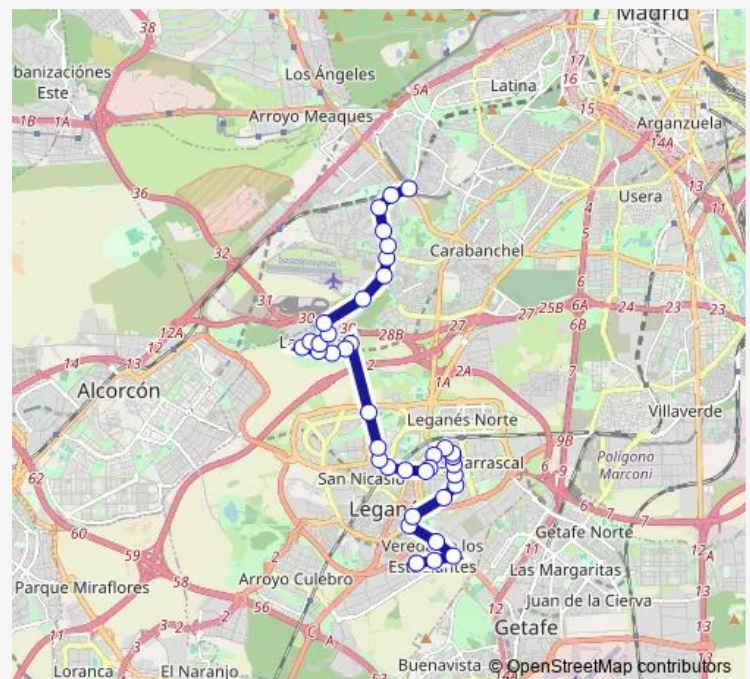

Monegros-Mayorazgo

Monegros-Ribeiro

Monegros-Colegio

Monegros-Av.La Mancha

Monegros-Av.Rey Juan Carlos I

Av.Rey Juan Carlos I-Monegros

Av.Dos DE Mayo-Seguridad Social

Av.Mar Mediterráneo-RÍO Duero

Thursday 03:30-21:12

Friday 03:30-21:12

Saturday 03:30-21:00

Sunday 03:30-21:00

Route info

Direction: Pontevedra-Huelva

Stops: 38

Trip Duration: 0 hour 40 min

Santo Domingo-SAN José

SAN Bernardo-Santa Catalina

Ctra.Barrio DE LA Fortuna-Asilo

Ctra.Barrio DE LA Fortuna-Av.La Peseta

Ctra.Barrio LA Fortuna-Joaquin Turina

Colonia Aviación

Maestra Justa Freire

Rafael Finat N° 31

Rafael Finat-Avenida DE LAS Águilas

Intercambiador DE Aluche

Direction

Intercambiador DE Aluche — Pontevedra-Huelva

38 stops

[Open route schedule](#)

Intercambiador DE Aluche

Rafael Finat-Avenida DE LAS Águilas