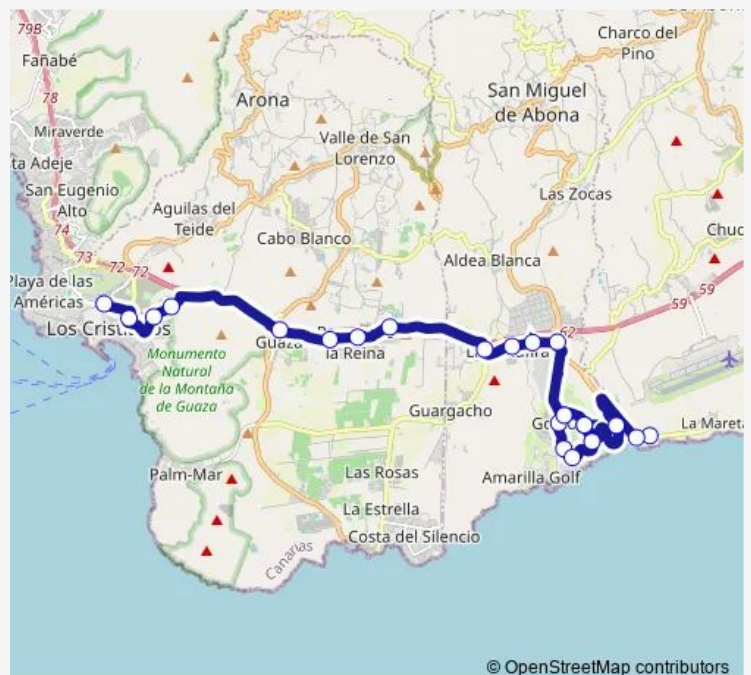

LOS Abrigos (T)

LA Mareta

EL Confital

Route schedule

LOS Cristianos (T) — EL Médano (T)

Monday 07:25-23:50

Tuesday 07:25-23:50

Wednesday 07:25-23:50

Thursday 07:25-23:50

Friday 07:25-23:50

Saturday 08:25-23:50

Sunday 08:25-23:50

Route info

Direction: LOS Cristianos (T)

Stops: 26

Trip Duration: 0 hour 31 min

© OpenStreetMap contributors

LA Tejita

LOS Balos

Juan Carlos I

Ermita DE EL Médano

EL Médano (T)

Direction

EL Médano (T) — LOS Cristianos (T)

27 stops

[Open route schedule](#)

EL Médano (T)

Ermita DE EL Medano

Juan Carlos I

LOS Balos

LA Tejita

EL Confital