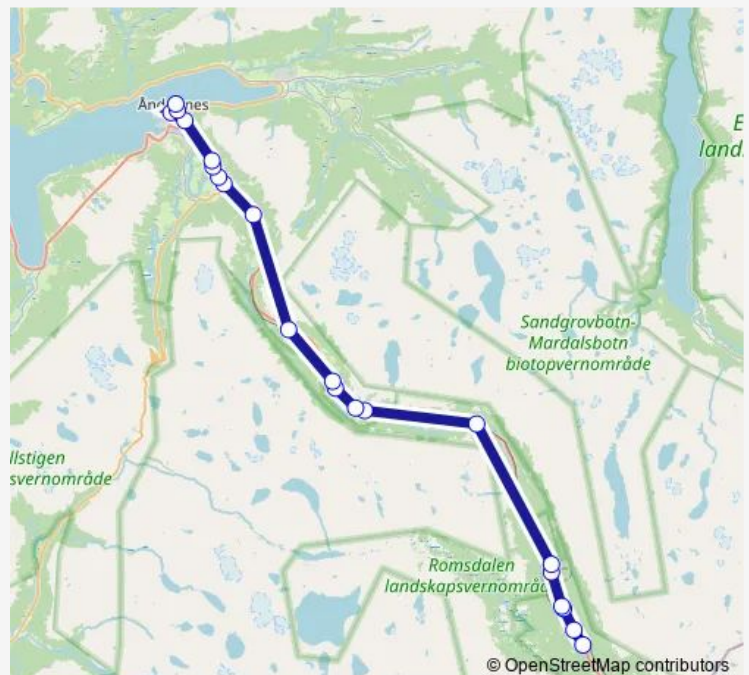

Regional Bus Service 483 Åndalsnes - Bjorli

[Go to website](#)

Direction

Verma — Åndalsnes stasjon

21 stops

[Open route schedule](#)

Verma

Kylling

Ormheim

Ormheim

Fossberget

Hersel

Flatmark

Remmem

Trøa

Gjøa

Marstein

Horgheim

Romsdalshorn

Sogge bru

Åk

Åkeshjellen

Mjelva

Neshagen

Åndalsnes ungdomsskole

Realskolen

Åndalsnes stasjon

Route schedule

Verma — Åndalsnes stasjon

Monday 06:45-17:35

Tuesday 06:45-17:35

Wednesday 06:45-17:35

Thursday 06:45-17:35

Friday 06:45-17:35

Saturday —

Sunday —

Route info

Direction: Verma

Stops: 21

Trip Duration: 0 hour 40 min

■ 483 — Åndalsnes - Bjorli

BusMaps