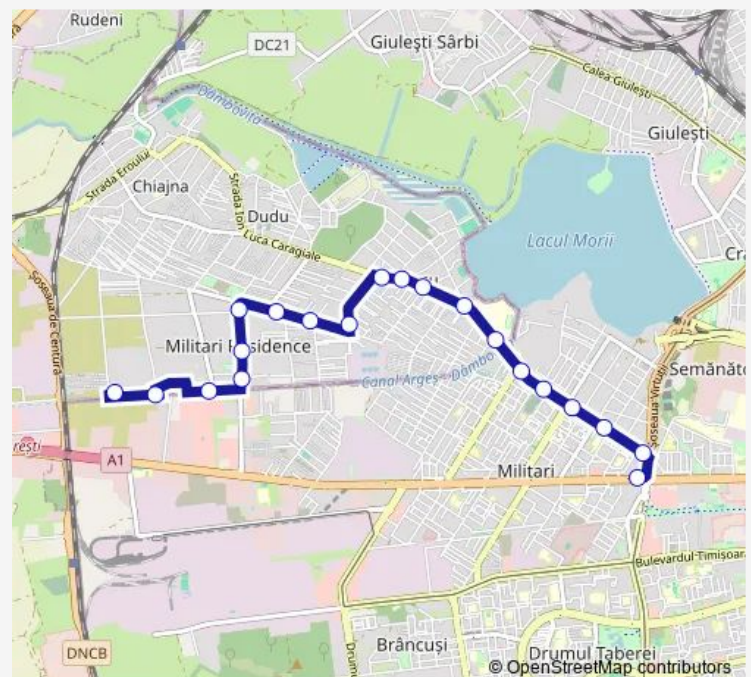

Direction

Lujerului — Chiajna-Stelelor

22 stops

[Open route schedule](#)

- Lujerului
- Veteranilor
- Rasaritului
- Piata Gorjului
- Rosia Montana
- Dezrobirii
- Cimitirul Militari
- Apusului
- Canal Arges
- General Eremia Grigorescu
- G-ral Praporgescu
- Popasul Randunica
- Policlinica
- Rezervelor
- Scoala Gimnaziala Petru Rares
- Apeductului 64
- Veseliei
- Stelelor 10
- Stelelor 64
- Drumul Ciorogarla
- Chiajna-Stelelor

Route schedule

Lujerului — Chiajna-Stelelor

Monday	05:06-22:56
Tuesday	05:06-22:56
Wednesday	05:06-22:56
Thursday	05:06-22:56
Friday	05:06-22:56
Saturday	05:06-22:56
Sunday	05:06-22:56

Route info

Direction: Lujerului

Stops: 22

Trip Duration: 0 hour 26 min

Direction

Chiajna-Stelelor — Lujerului

20 stops

[Open route schedule](#)

Chiajna-Stelelor

Sergent Ilie Petre

Pasaj Lujerului

Lujerului

Route schedule

Chiajna-Stelelor — Lujerului

Monday 04:40-22:30

Tuesday 04:40-22:30

Wednesday 04:40-22:30

Thursday 04:40-22:30